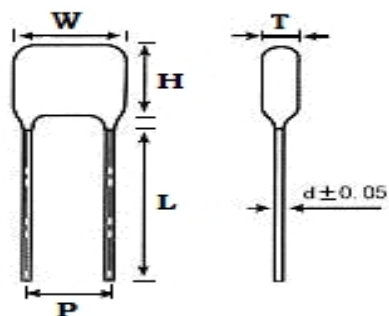

■ 产品规格尺寸图

产品代码 : CL21-100V-106J

长直脚引线型

代码说明 :

规格描述	尺寸描述 (mm)					
	W±1.0 (mm)	H±1.0 (mm)	T±0.5 (mm)	P±1.0 (mm)	d±0.05 (mm)	L (mm)
CL21-100V-106J	32.0	24.0	15.0	27.5	0.80	3.0-25.0