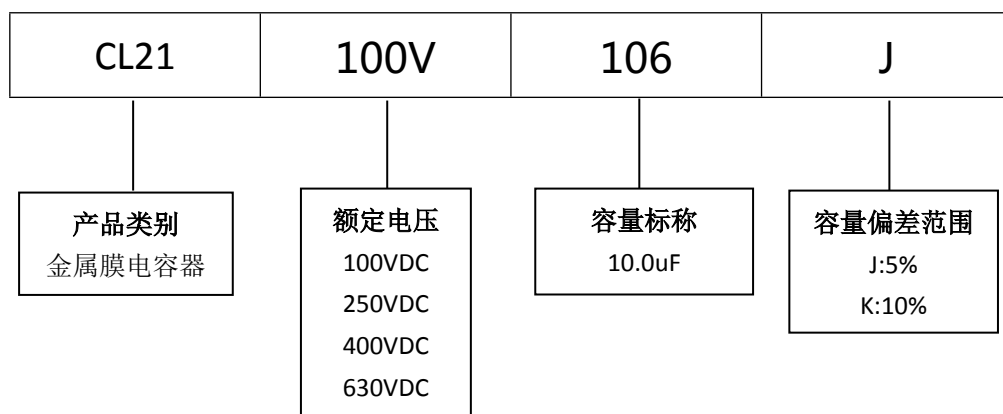

■ 产品规格尺寸图

产品代码 : CL21-100V-106J

长直脚引线型

代码说明 :

规格描述	尺寸描述 (mm)					
	W±1.0 (mm)	H±1.0 (mm)	T±0.5 (mm)	P±1.0 (mm)	d±0.05 (mm)	L (mm)
CL21-100V-106J	32.0	24.0	15.0	27.5	0.80	3.0-25.0