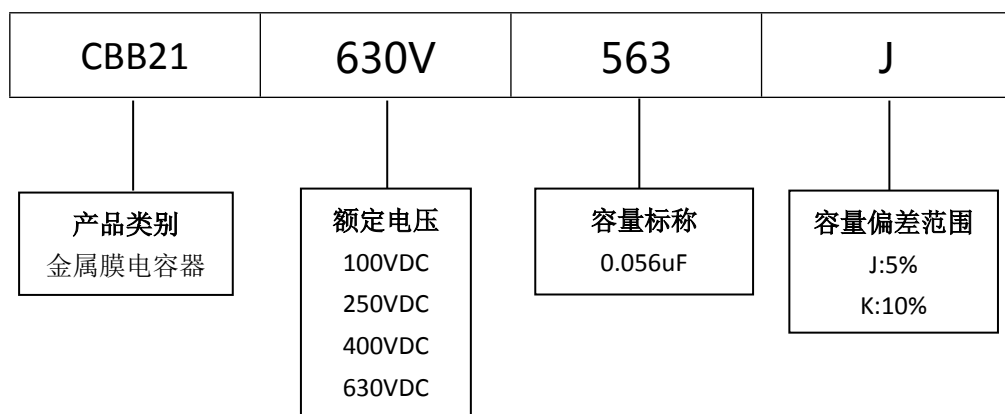

## ■ 产品规格尺寸图

产品代码 : CBB21-630V-563J

长直脚引线型

代码说明 :

规格描述	尺寸描述 (mm)					
	W $\pm$ 1.0 (mm)	H $\pm$ 1.0 (mm)	T $\pm$ 0.5 (mm)	P $\pm$ 1.0 (mm)	d $\pm$ 0.05 (mm)	L (mm)
CBB21-630V-563J	18.0	15.0	8.5	15.0	0.80	3.0-25.0