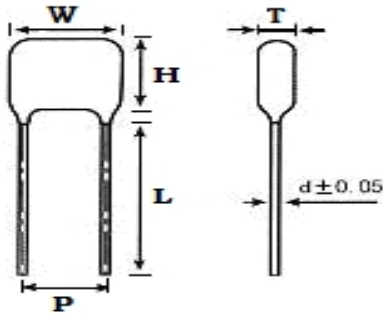

## ■ 产品规格尺寸图

产品代码 : CBB21-630V-473J

长直脚引线型

代码说明 :

规格描述	尺寸描述 (mm)					
	W±1.0 (mm)	H±1.0 (mm)	T±0.5 (mm)	P±1.0 (mm)	d±0.05 (mm)	L (mm)
CBB21-630V-473J	18.0	13.5	8.5	15.0	0.80	3.0-25.0