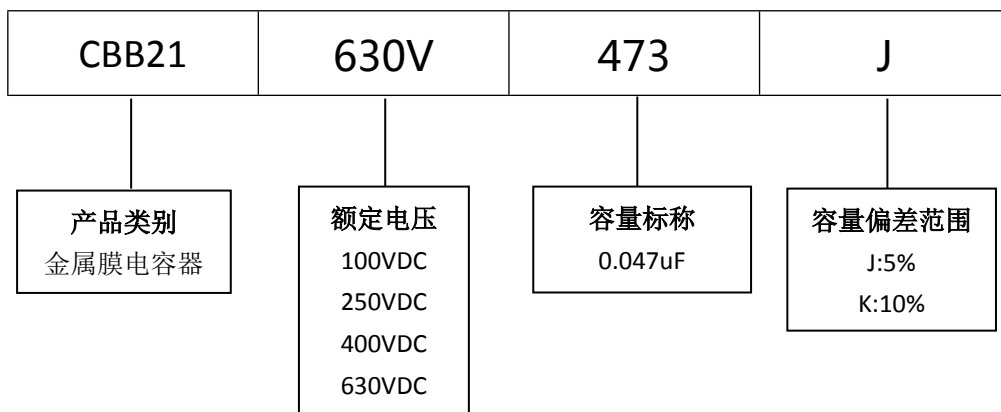

## ■ 产品规格尺寸图

产品代码 : CBB21-630V-473J

长直脚引线型

代码说明 :

规格描述	尺寸描述 (mm)					
	W±1.0 (mm)	H±1.0 (mm)	T±0.5 (mm)	P±1.0 (mm)	d±0.05 (mm)	L (mm)
CBB21-630V-473J	18.0	13.5	8.5	15.0	0.80	3.0-25.0