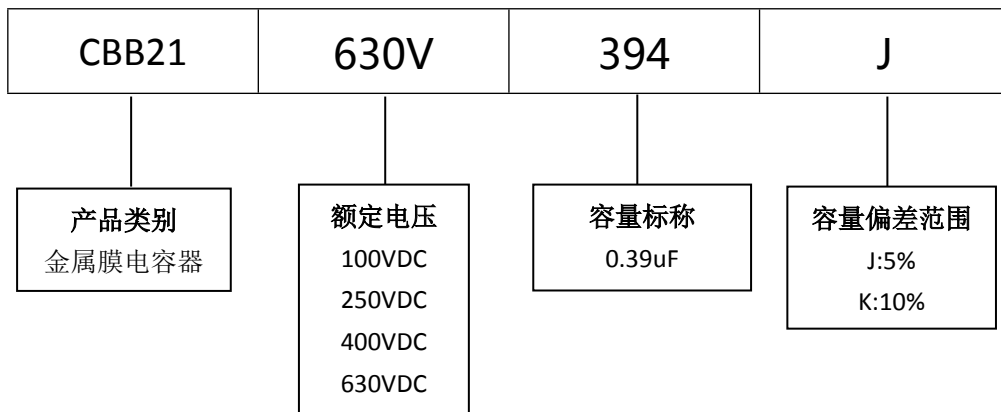

■ 产品规格尺寸图

产品代码 : CBB21-630V-394J

长直脚引线型

代码说明 :

| 规格描述 | 尺寸描述 (mm) | | | | | |
|-----------------|---------------|---------------|---------------|---------------|----------------|-----------|
| | W±1.0 (mm) | H±1.0 (mm) | T±0.5 (mm) | P±1.0 (mm) | d±0.05 (mm) | L (mm) |
| CBB21-630V-394J | 29.0 | 20.0 | 9.5 | 27.5 | 0.80 | 3.0-25.0 |