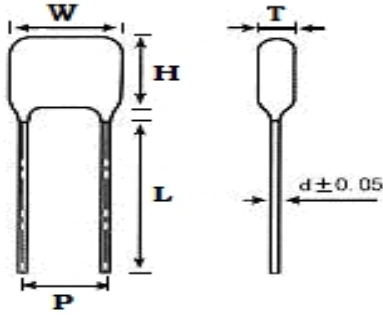

■ 产品规格尺寸图

产品代码 : CBB21-630V-394J

长直脚引线型

代码说明 :

| 规格描述 | 尺寸描述 (mm) | | | | | |
|-----------------|---------------|---------------|---------------|---------------|----------------|-----------|
| | W±1.0 (mm) | H±1.0 (mm) | T±0.5 (mm) | P±1.0 (mm) | d±0.05 (mm) | L (mm) |
| CBB21-630V-394J | 29.0 | 20.0 | 9.5 | 27.5 | 0.80 | 3.0-25.0 |