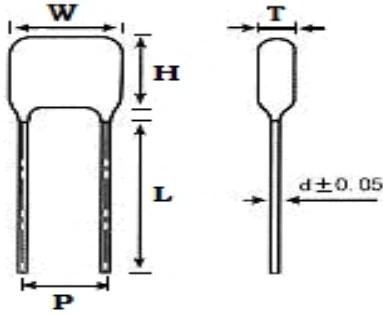

■ 产品规格尺寸图

产品代码：CBB21-630V-274J

长直脚引线型

代码说明：

规格描述	尺寸描述 (mm)					
	W±1.0 (mm)	H±1.0 (mm)	T±0.5 (mm)	P±1.0 (mm)	d±0.05 (mm)	L (mm)
CBB21-630V-274J	29.0	19.0	8.0	27.5	0.80	3.0-25.0