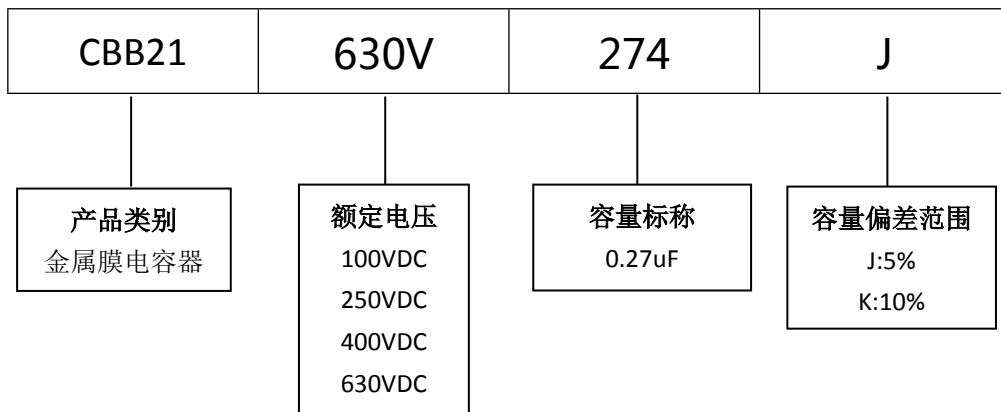

■ 产品规格尺寸图

产品代码：CBB21-630V-274J

长直脚引线型

代码说明：

规格描述	尺寸描述 (mm)					
	W±1.0 (mm)	H±1.0 (mm)	T±0.5 (mm)	P±1.0 (mm)	d±0.05 (mm)	L (mm)
CBB21-630V-274J	29.0	19.0	8.0	27.5	0.80	3.0-25.0