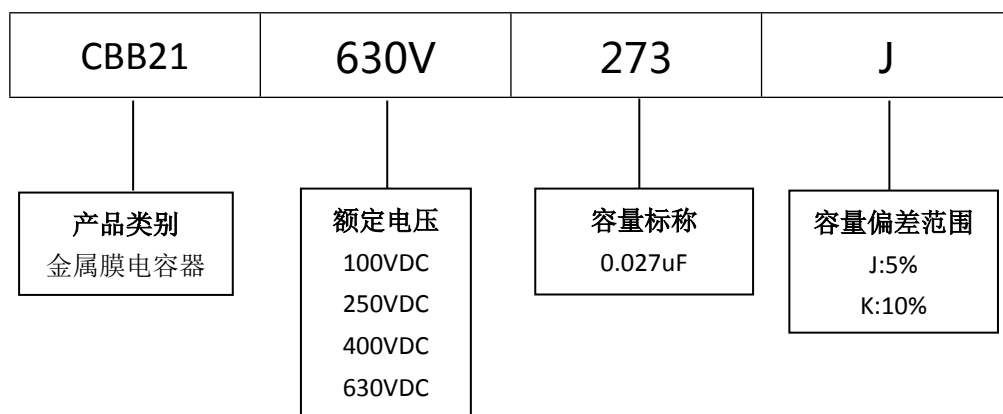

## ■ 产品规格尺寸图

产品代码 : CBB21-630V-273J

长直脚引线型

代码说明 :

规格描述	尺寸描述 (mm)					
	W±1.0 (mm)	H±1.0 (mm)	T±0.5 (mm)	P±1.0 (mm)	d±0.05 (mm)	L (mm)
CBB21-630V-273J	18.0	12.0	7.0	15.0	0.80	3.0-25.0