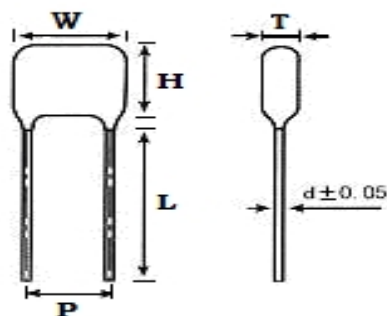

## ■ 产品规格尺寸图

产品代码 : CBB21-630V-273J

长直脚引线型

代码说明 :

规格描述	尺寸描述 (mm)					
	W±1.0 (mm)	H±1.0 (mm)	T±0.5 (mm)	P±1.0 (mm)	d±0.05 (mm)	L (mm)
CBB21-630V-273J	18.0	12.0	7.0	15.0	0.80	3.0-25.0