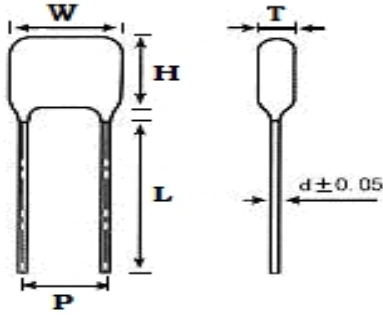

■ 产品规格尺寸图

产品代码 : CBB21-630V-224J

长直脚引线型

代码说明 :

规格描述	尺寸描述 (mm)					
	W±1.0 (mm)	H±1.0 (mm)	T±0.5 (mm)	P±1.0 (mm)	d±0.05 (mm)	L (mm)
CBB21-630V-224J	29.0	18.0	8.0	27.5	0.80	3.0-25.0