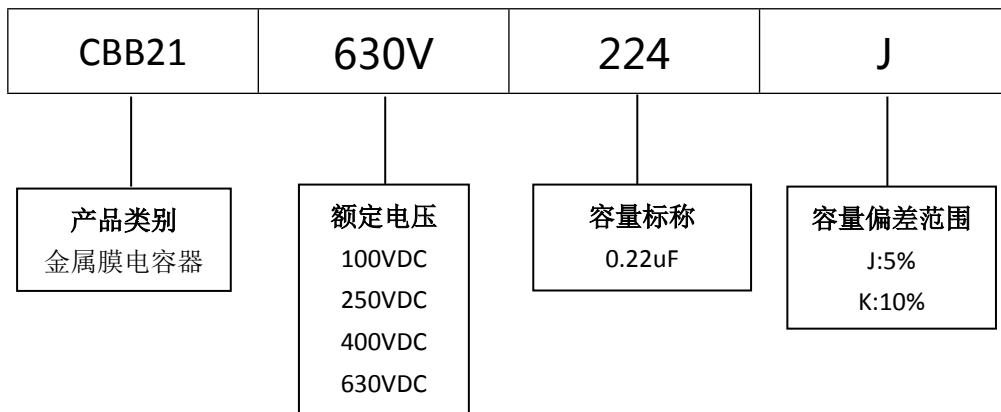

■ 产品规格尺寸图

产品代码 : CBB21-630V-224J

长直脚引线型

代码说明 :

规格描述	尺寸描述 (mm)					
	W±1.0 (mm)	H±1.0 (mm)	T±0.5 (mm)	P±1.0 (mm)	d±0.05 (mm)	L (mm)
CBB21-630V-224J	29.0	18.0	8.0	27.5	0.80	3.0-25.0