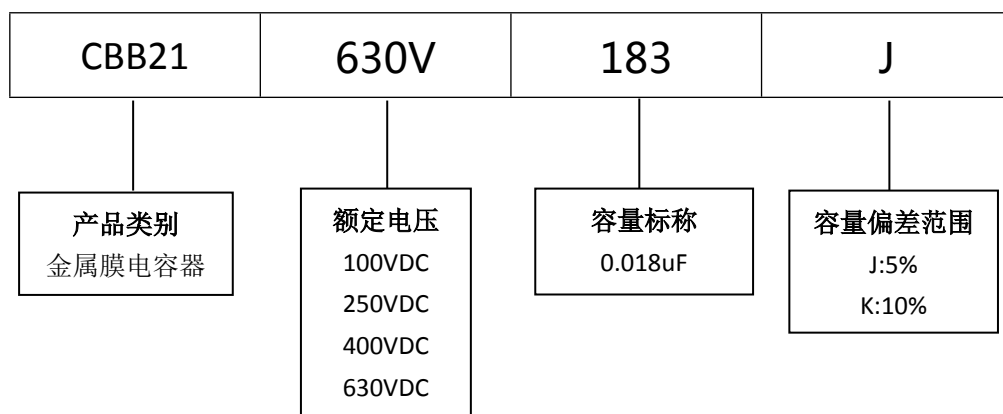

■ 产品规格尺寸图

产品代码 : CBB21-630V-183J

长直脚引线型

代码说明 :

规格描述	尺寸描述 (mm)					
	W±1.0 (mm)	H±1.0 (mm)	T±0.5 (mm)	P±1.0 (mm)	d±0.05 (mm)	L (mm)
CBB21-630V-183J	13.0	13.0	7.5	10.0	0.60	3.0-25.0