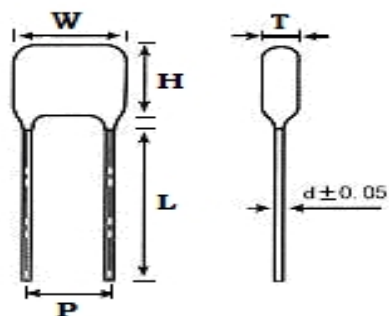

## ■ 产品规格尺寸图

产品代码 : CBB21-630V-104J

长直脚引线型

代码说明 :

规格描述	尺寸描述 (mm)					
	W±1.0 (mm)	H±1.0 (mm)	T±0.5 (mm)	P±1.0 (mm)	d±0.05 (mm)	L (mm)
CBB21-630V-104J	23.0	16.0	9.0	20.0	0.80	3.0-25.0