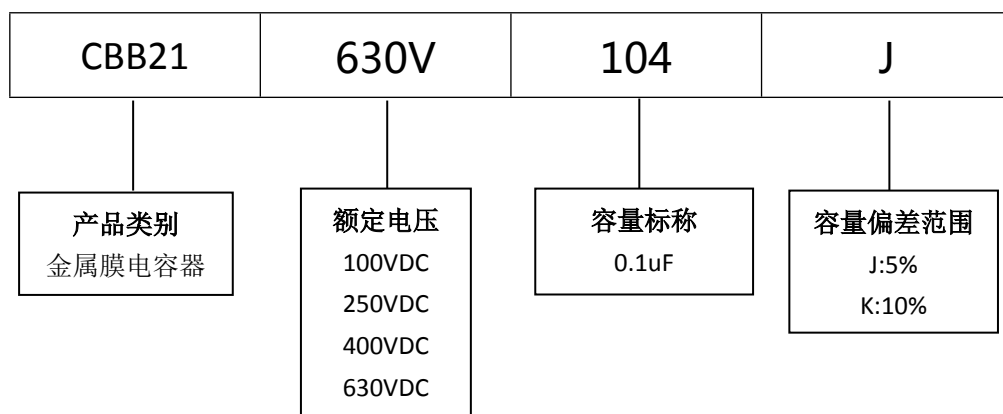

## ■ 产品规格尺寸图

产品代码 : CBB21-630V-104J

长直脚引线型

代码说明 :

规格描述	尺寸描述 (mm)					
	W±1.0 (mm)	H±1.0 (mm)	T±0.5 (mm)	P±1.0 (mm)	d±0.05 (mm)	L (mm)
CBB21-630V-104J	23.0	16.0	9.0	20.0	0.80	3.0-25.0