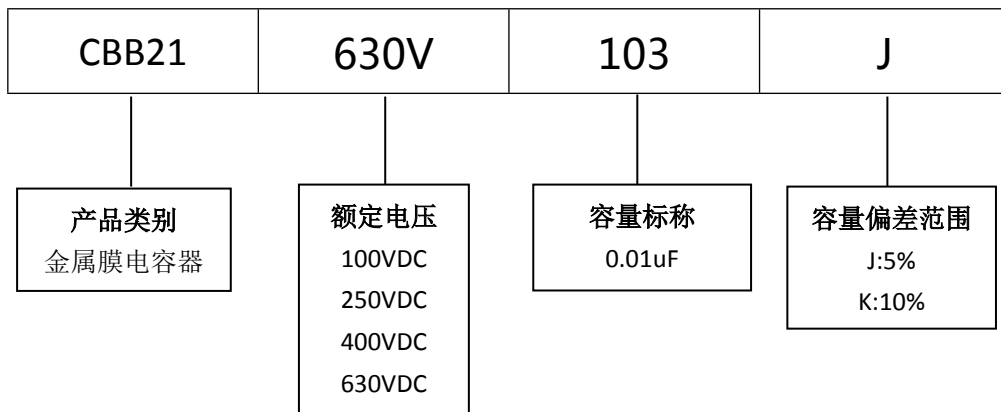

■ 产品规格尺寸图

产品代码 : CBB21-630V-103J

长直脚引线型

代码说明 :

| 规格描述 | 尺寸描述 (mm) | | | | | |
|-----------------|---------------|---------------|---------------|---------------|----------------|-----------|
| | W±1.0 (mm) | H±1.0 (mm) | T±0.5 (mm) | P±1.0 (mm) | d±0.05 (mm) | L (mm) |
| CBB21-630V-103J | 13.0 | 11.0 | 6.0 | 10.0 | 0.60 | 3.0-25.0 |