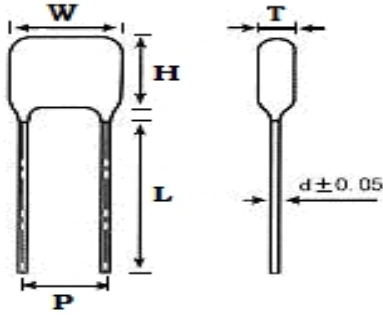

■ 产品规格尺寸图

产品代码 : CBB21-630V-103J

长直脚引线型

代码说明 :

| 规格描述 | 尺寸描述 (mm) | | | | | |
|-----------------|---------------|---------------|---------------|---------------|----------------|-----------|
| | W±1.0 (mm) | H±1.0 (mm) | T±0.5 (mm) | P±1.0 (mm) | d±0.05 (mm) | L (mm) |
| CBB21-630V-103J | 13.0 | 11.0 | 6.0 | 10.0 | 0.60 | 3.0-25.0 |