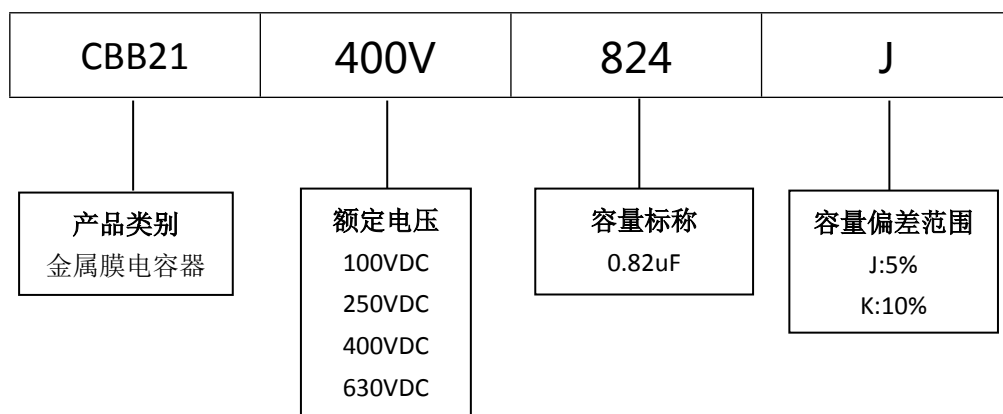

■ 产品规格尺寸图

产品代码 : CBB21-400V-824J

长直脚引线型

代码说明 :

规格描述	尺寸描述 (mm)					
	W±1.0 (mm)	H±1.0 (mm)	T±0.5 (mm)	P±1.0 (mm)	d±0.05 (mm)	L (mm)
CBB21-400V-824J	29.0	19.0	13.0	25.0	0.80	3.0-25.0