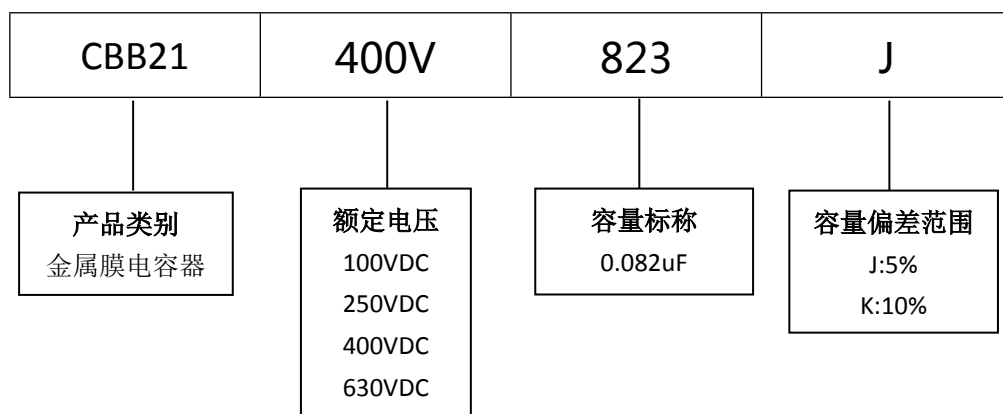

■ 产品规格尺寸图

产品代码 : CBB21-400V-823J

长直脚引线型

代码说明 :

规格描述	尺寸描述 (mm)					
	W±1.0 (mm)	H±1.0 (mm)	T±0.5 (mm)	P±1.0 (mm)	d±0.05 (mm)	L (mm)
CBB21-400V-823J	18.0	13.5	7.0	15.0	0.80	3.0-25.0