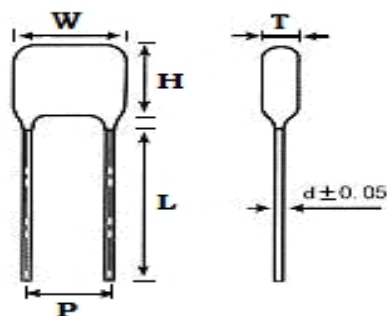

■ 产品规格尺寸图

产品代码 : CBB21-400V-823J

长直脚引线型

代码说明 :

规格描述	尺寸描述 (mm)					
	W±1.0 (mm)	H±1.0 (mm)	T±0.5 (mm)	P±1.0 (mm)	d±0.05 (mm)	L (mm)
CBB21-400V-823J	18.0	13.5	7.0	15.0	0.80	3.0-25.0