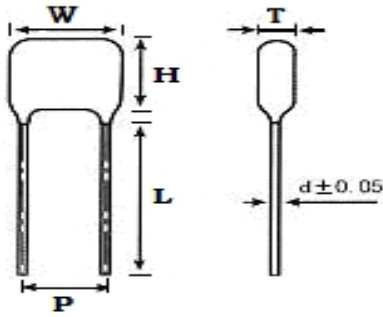

■ 产品规格尺寸图

产品代码 : CBB21-400V-683J

长直脚引线型

代码说明 :

规格描述	尺寸描述 (mm)					
	W±1.0 (mm)	H±1.0 (mm)	T±0.5 (mm)	P±1.0 (mm)	d±0.05 (mm)	L (mm)
CBB21-400V-683J	18.0	13.0	6.5	15.0	0.80	3.0-25.0