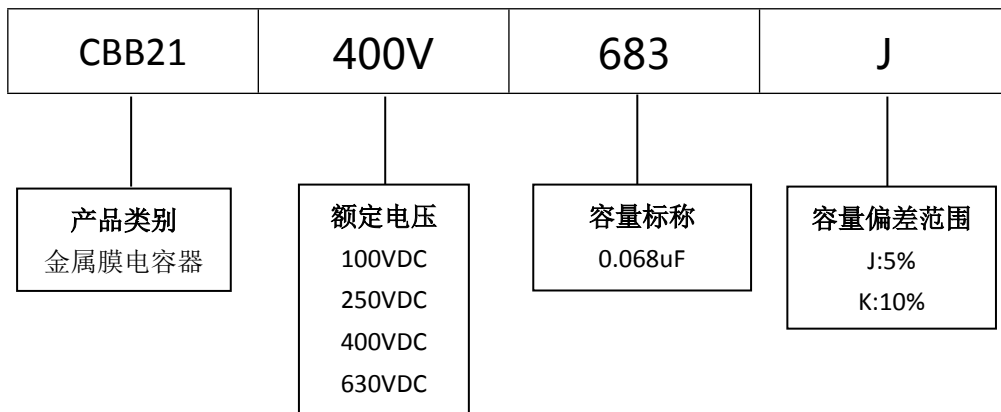

■ 产品规格尺寸图

产品代码 : CBB21-400V-683J

长直脚引线型

代码说明 :

规格描述	尺寸描述 (mm)					
	W±1.0 (mm)	H±1.0 (mm)	T±0.5 (mm)	P±1.0 (mm)	d±0.05 (mm)	L (mm)
CBB21-400V-683J	18.0	13.0	6.5	15.0	0.80	3.0-25.0