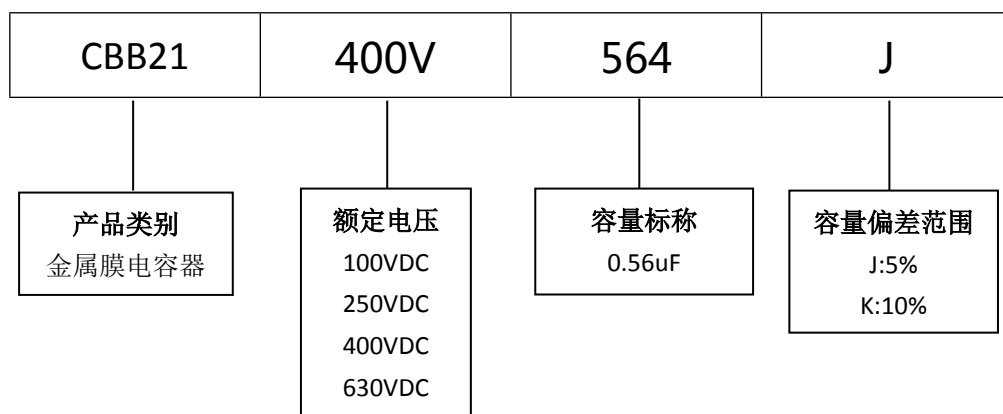

■ 产品规格尺寸图

产品代码：CBB21-400V-564J

长直脚引线型

代码说明：

规格描述	尺寸描述 (mm)					
	W±1.0 (mm)	H±1.0 (mm)	T±0.5 (mm)	P±1.0 (mm)	d±0.05 (mm)	L (mm)
CBB21-400V-564J	29.0	17.0	11.0	25.0	0.80	3.0-25.0