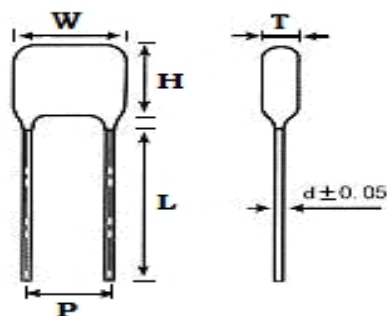

■ 产品规格尺寸图

产品代码：CBB21-400V-564J

长直脚引线型

代码说明：

规格描述	尺寸描述 (mm)					
	W±1.0 (mm)	H±1.0 (mm)	T±0.5 (mm)	P±1.0 (mm)	d±0.05 (mm)	L (mm)
CBB21-400V-564J	29.0	17.0	11.0	25.0	0.80	3.0-25.0