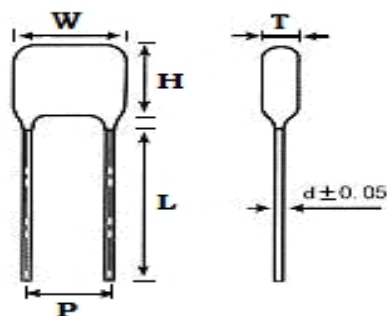

■ 产品规格尺寸图

产品代码：CBB21-400V-563J

长直脚引线型

代码说明：

规格描述	尺寸描述 (mm)					
	W \pm 1.0 (mm)	H \pm 1.0 (mm)	T \pm 0.5 (mm)	P \pm 1.0 (mm)	d \pm 0.05 (mm)	L (mm)
CBB21-400V-563J	13.0	13.0	9.0	10.0	0.60	3.0-25.0