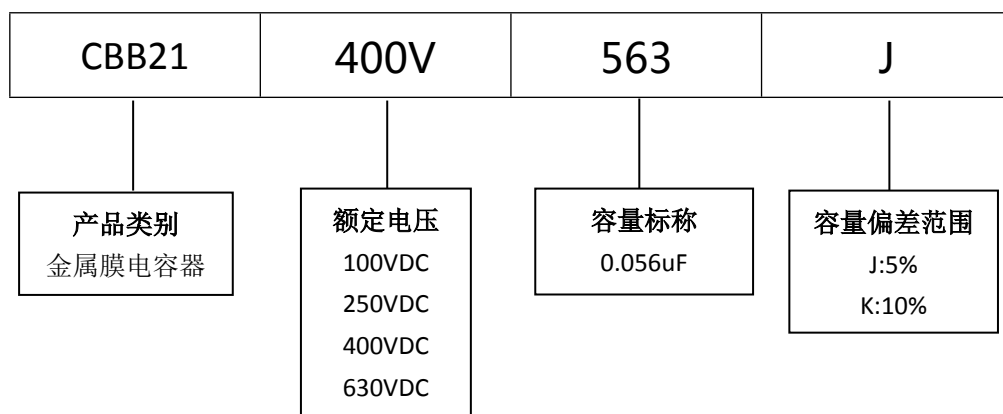

■ 产品规格尺寸图

产品代码：CBB21-400V-563J

长直脚引线型

代码说明：

规格描述	尺寸描述 (mm)					
	W \pm 1.0 (mm)	H \pm 1.0 (mm)	T \pm 0.5 (mm)	P \pm 1.0 (mm)	d \pm 0.05 (mm)	L (mm)
CBB21-400V-563J	13.0	13.0	9.0	10.0	0.60	3.0-25.0