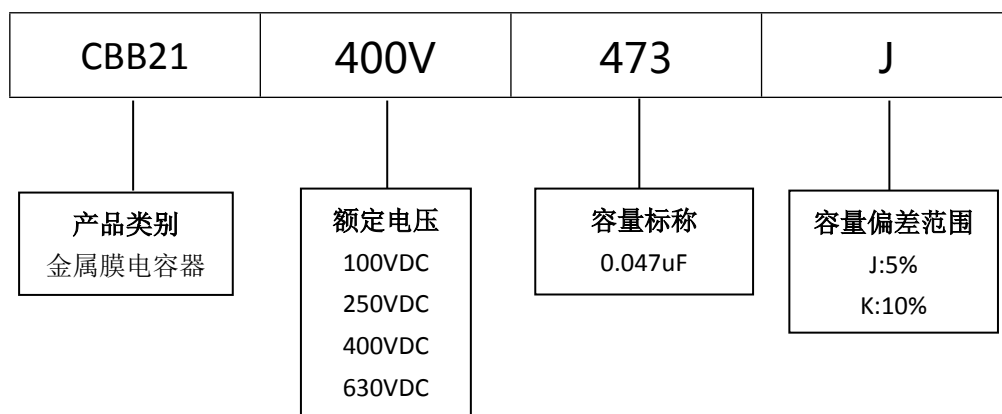

## ■ 产品规格尺寸图

产品代码 : CBB21-400V-473J

长直脚引线型

代码说明 :

规格描述	尺寸描述 (mm)					
	W $\pm$ 1.0 (mm)	H $\pm$ 1.0 (mm)	T $\pm$ 0.5 (mm)	P $\pm$ 1.0 (mm)	d $\pm$ 0.05 (mm)	L (mm)
CBB21-400V-473J	13.0	13.0	8.0	10.0	0.60	3.0-25.0