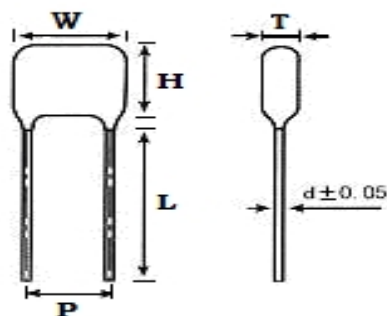

■ 产品规格尺寸图

产品代码 : CBB21-400V-394J

长直脚引线型

代码说明 :

规格描述	尺寸描述 (mm)					
	W±1.0 (mm)	H±1.0 (mm)	T±0.5 (mm)	P±1.0 (mm)	d±0.05 (mm)	L (mm)
CBB21-400V-394J	23.0	18.0	10.0	20.0	0.80	3.0-25.0