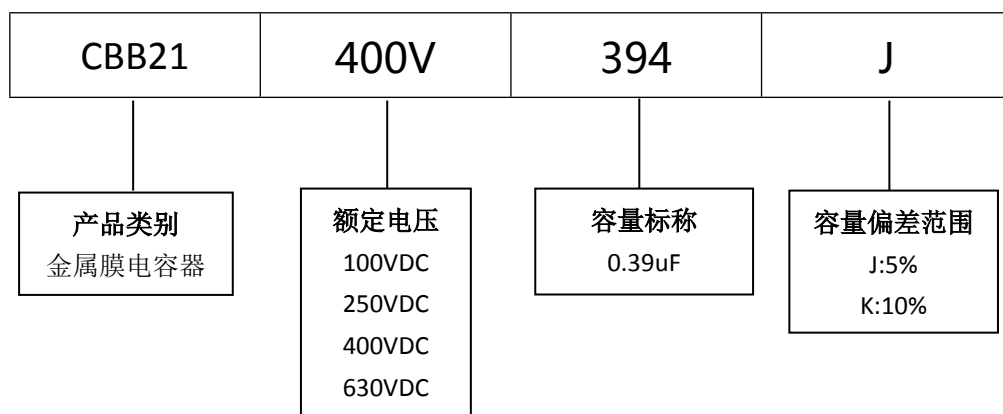

■ 产品规格尺寸图

产品代码 : CBB21-400V-394J

长直脚引线型

代码说明 :

规格描述	尺寸描述 (mm)					
	W±1.0 (mm)	H±1.0 (mm)	T±0.5 (mm)	P±1.0 (mm)	d±0.05 (mm)	L (mm)
CBB21-400V-394J	23.0	18.0	10.0	20.0	0.80	3.0-25.0