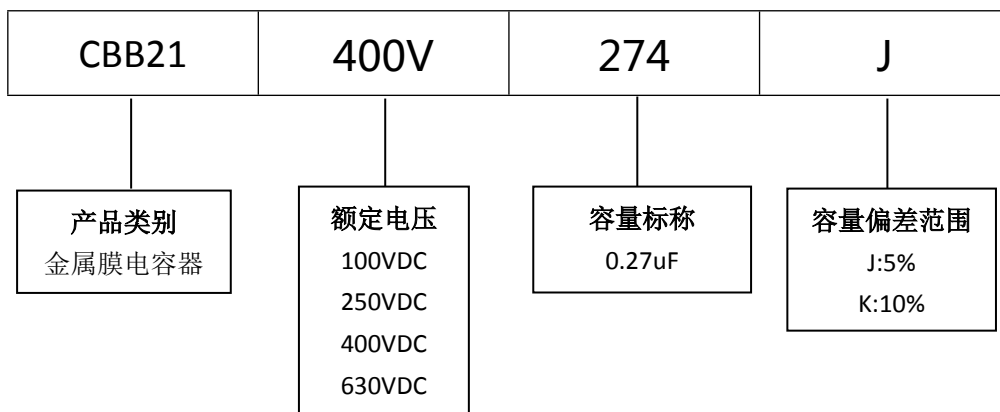

## ■ 产品规格尺寸图

产品代码 : CBB21-400V-274J

长直脚引线型

代码说明 :

规格描述	尺寸描述 (mm)					
	W±1.0 (mm)	H±1.0 (mm)	T±0.5 (mm)	P±1.0 (mm)	d±0.05 (mm)	L (mm)
CBB21-400V-274J	23.0	16.0	9.0	20.0	0.80	3.0-25.0