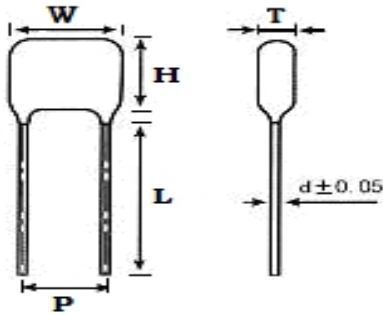

## ■ 产品规格尺寸图

产品代码 : CBB21-400V-274J

长直脚引线型

代码说明 :

规格描述	尺寸描述 (mm)					
	W±1.0 (mm)	H±1.0 (mm)	T±0.5 (mm)	P±1.0 (mm)	d±0.05 (mm)	L (mm)
CBB21-400V-274J	23.0	16.0	9.0	20.0	0.80	3.0-25.0