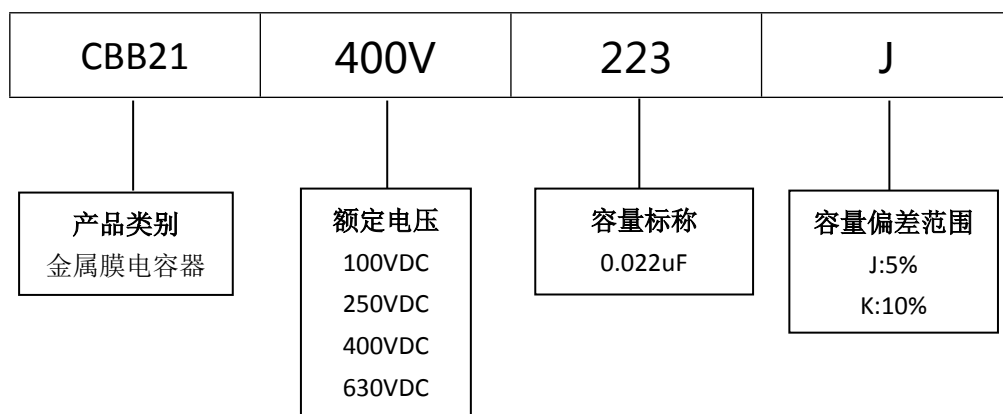

■ 产品规格尺寸图

产品代码 : CBB21-400V-223J

长直脚引线型

代码说明 :

规格描述	尺寸描述 (mm)					
	W±1.0 (mm)	H±1.0 (mm)	T±0.5 (mm)	P±1.0 (mm)	d±0.05 (mm)	L (mm)
CBB21-400V-223J	13.0	10.0	6.0	10.0	0.60	3.0-25.0