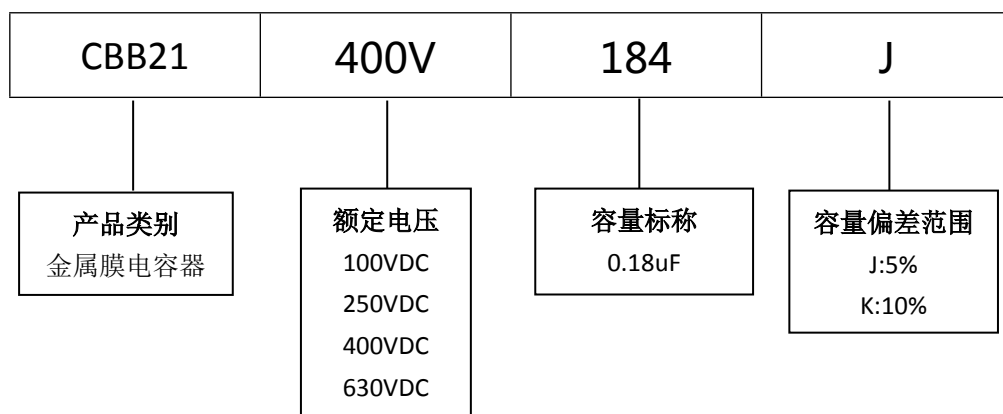

## ■ 产品规格尺寸图

产品代码 : CBB21-400V-184J

长直脚引线型

代码说明 :

规格描述	尺寸描述 (mm)					
	W±1.0 (mm)	H±1.0 (mm)	T±0.5 (mm)	P±1.0 (mm)	d±0.05 (mm)	L (mm)
CBB21-400V-184J	18.0	16.0	9.0	15.0	0.80	3.0-25.0