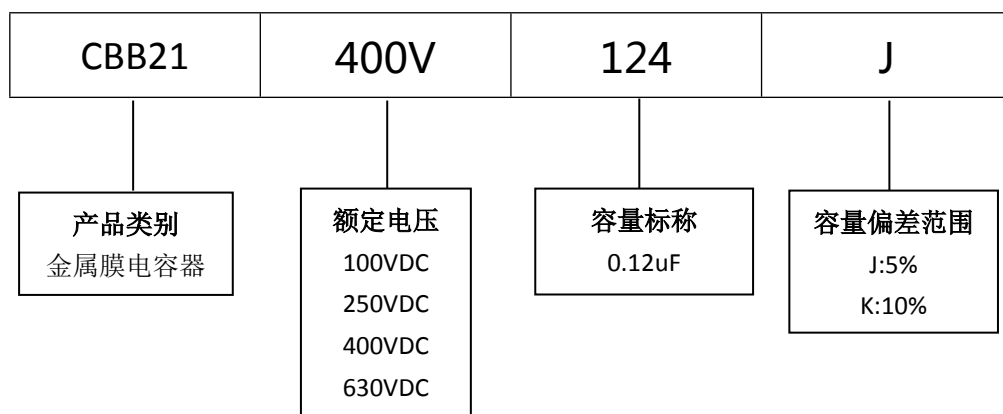

## ■ 产品规格尺寸图

产品代码 : CBB21-400V-124J

长直脚引线型

代码说明 :

| 规格描述            | 尺寸描述 (mm)     |               |               |               |                |           |
|-----------------|---------------|---------------|---------------|---------------|----------------|-----------|
|                 | W±1.0<br>(mm) | H±1.0<br>(mm) | T±0.5<br>(mm) | P±1.0<br>(mm) | d±0.05<br>(mm) | L<br>(mm) |
| CBB21-400V-124J | 18.0          | 15.0          | 8.0           | 15.0          | 0.80           | 3.0-25.0  |