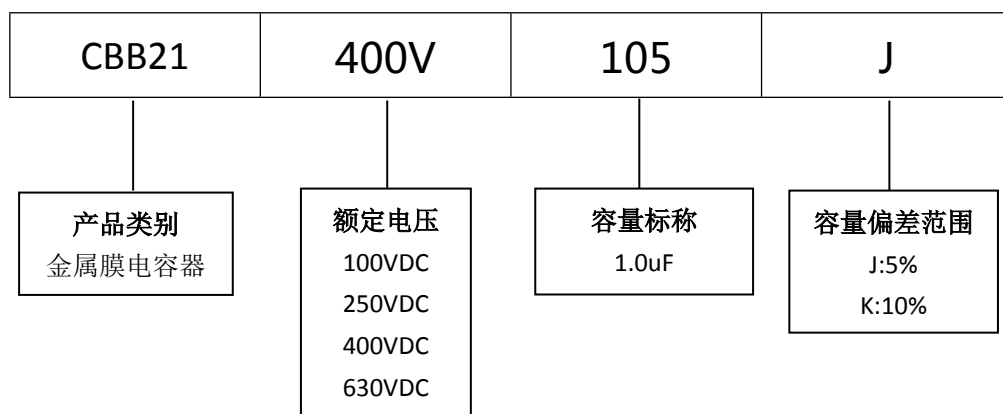

■ 产品规格尺寸图

产品代码 : CBB21-400V-105J

长直脚引线型

代码说明 :

规格描述	尺寸描述 (mm)					
	W±1.0 (mm)	H±1.0 (mm)	T±0.5 (mm)	P±1.0 (mm)	d±0.05 (mm)	L (mm)
CBB21-400V-105J	29.0	20.0	14.0	25.0	0.80	3.0-25.0