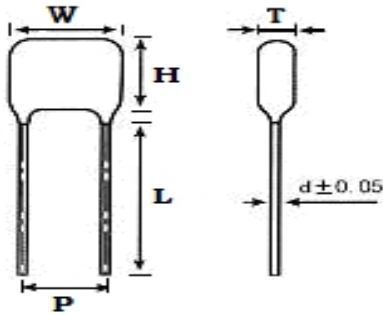

■ 产品规格尺寸图

产品代码 : CBB21-250V-564J

长直脚引线型

代码说明 :

CBB21	250V	564	J
产品类别 金属膜电容器	额定电压 100VDC 250VDC 400VDC 630VDC	容量标称 0.56uF	容量偏差范围 J:5% K:10%

规格描述	尺寸描述 (mm)					
	W±1.0 (mm)	H±1.0 (mm)	T±0.5 (mm)	P±1.0 (mm)	d±0.05 (mm)	L (mm)
CBB21-250V-564J	23.0	16.0	10.0	20.0	0.80	3.0-25.0