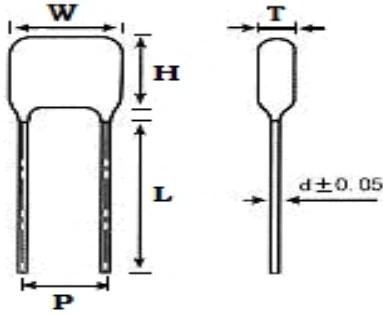

■ 产品规格尺寸图

产品代码 : CBB21-250V-393J

长直脚引线型

代码说明 :

规格描述	尺寸描述 (mm)					
	W±1.0 (mm)	H±1.0 (mm)	T±0.5 (mm)	P±1.0 (mm)	d±0.05 (mm)	L (mm)
CBB21-250V-393J	10.0	10.0	6.5	7.5	0.60	3.0-25.0