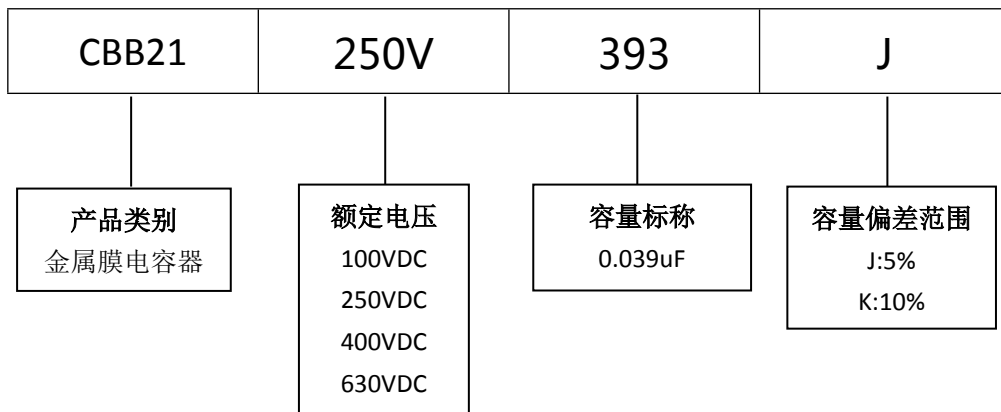

■ 产品规格尺寸图

产品代码 : CBB21-250V-393J

长直脚引线型

代码说明 :

规格描述	尺寸描述 (mm)					
	W±1.0 (mm)	H±1.0 (mm)	T±0.5 (mm)	P±1.0 (mm)	d±0.05 (mm)	L (mm)
CBB21-250V-393J	10.0	10.0	6.5	7.5	0.60	3.0-25.0