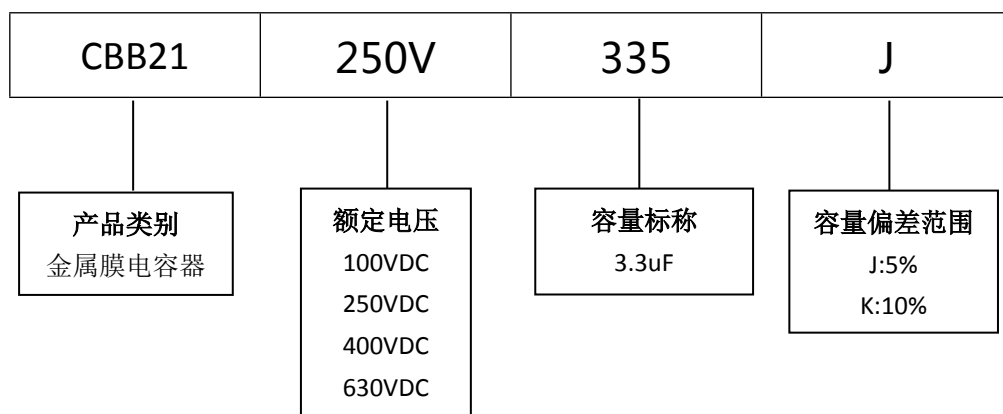

## ■ 产品规格尺寸图

产品代码 : CBB21-250V-335J

长直脚引线型

代码说明 :

规格描述	尺寸描述 (mm)					
	W±1.0 (mm)	H±1.0 (mm)	T±0.5 (mm)	P±1.0 (mm)	d±0.05 (mm)	L (mm)
CBB21-250V-335J	29.0	25.0	15.0	25.0	0.80	3.0-25.0