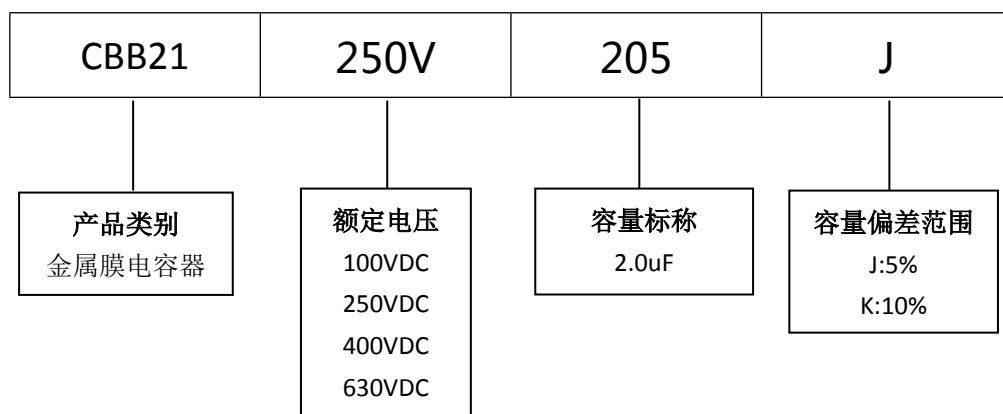

■ 产品规格尺寸图

产品代码 : CBB21-250V-205J

长直脚引线型

代码说明 :

规格描述	尺寸描述 (mm)					
	W±1.0 (mm)	H±1.0 (mm)	T±0.5 (mm)	P±1.0 (mm)	d±0.05 (mm)	L (mm)
CBB21-250V-205J	29.0	22.0	12.0	25.0	0.80	3.0-25.0