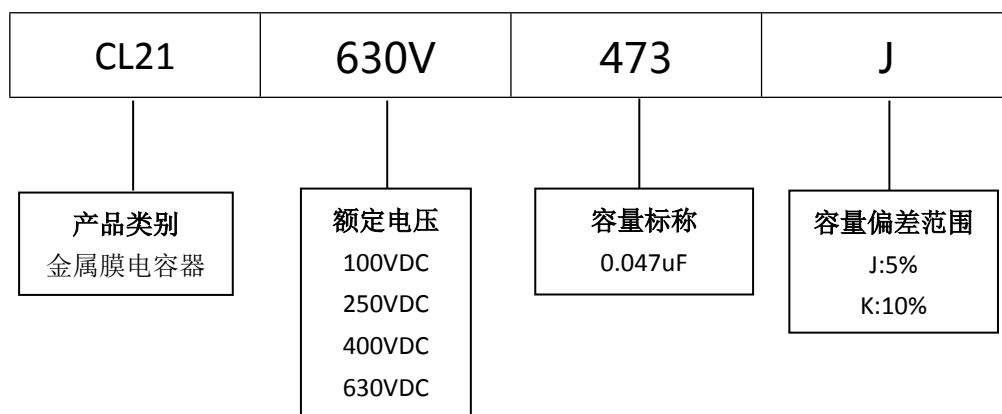

## ■ 产品规格尺寸图

产品代码 : CL21-630V-473J

长直脚引线型

代码说明 :

规格描述	尺寸描述 (mm)					
	W±1.0 (mm)	H±1.0 (mm)	T±0.5 (mm)	P±1.0 (mm)	d±0.05 (mm)	L (mm)
CL21-630V-473J	18.0	12.5	7.5	15.0	0.80	3.0-25.0