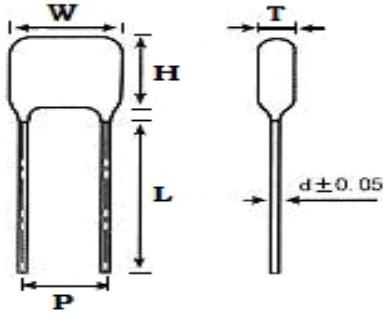

■ 产品规格尺寸图

产品代码 : CL21-630V-223J

长直脚引线型

代码说明 :

规格描述	尺寸描述 (mm)					
	W±1.0 (mm)	H±1.0 (mm)	T±0.5 (mm)	P±1.0 (mm)	d±0.05 (mm)	L (mm)
CL21-630V-223J	13.0	12.5	7.0	10.0	0.60	3.0-25.0