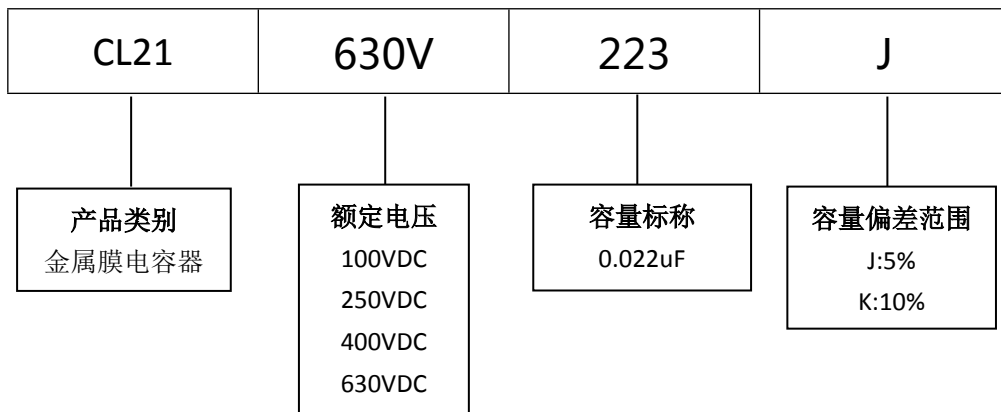

■ 产品规格尺寸图

产品代码 : CL21-630V-223J

长直脚引线型

代码说明 :

规格描述	尺寸描述 (mm)					
	W±1.0 (mm)	H±1.0 (mm)	T±0.5 (mm)	P±1.0 (mm)	d±0.05 (mm)	L (mm)
CL21-630V-223J	13.0	12.5	7.0	10.0	0.60	3.0-25.0