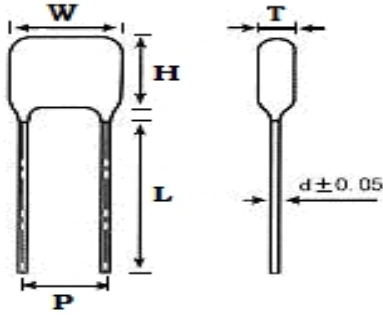

■ 产品规格尺寸图

产品代码 : CL21-630V-104J

长直脚引线型

代码说明 :

规格描述	尺寸描述 (mm)					
	W±1.0 (mm)	H±1.0 (mm)	T±0.5 (mm)	P±1.0 (mm)	d±0.05 (mm)	L (mm)
CL21-630V-104J	23.0	12.0	7.0	20.0	0.80	3.0-25.0