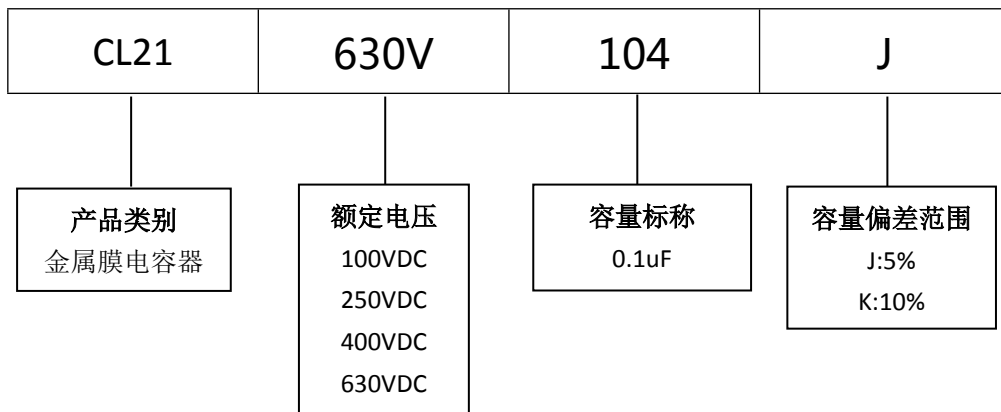

■ 产品规格尺寸图

产品代码 : CL21-630V-104J

长直脚引线型

代码说明 :

规格描述	尺寸描述 (mm)					
	W±1.0 (mm)	H±1.0 (mm)	T±0.5 (mm)	P±1.0 (mm)	d±0.05 (mm)	L (mm)
CL21-630V-104J	23.0	12.0	7.0	20.0	0.80	3.0-25.0