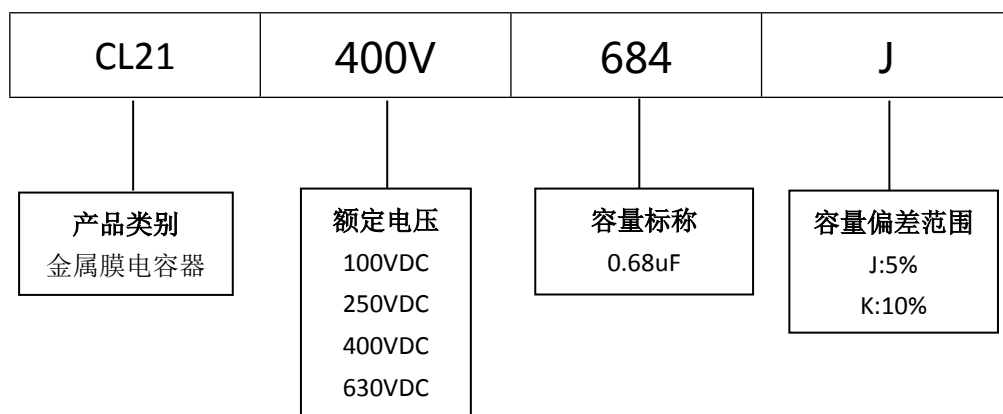

## ■ 产品规格尺寸图

产品代码 : CL21-400V-684J

长直脚引线型

代码说明 :

规格描述	尺寸描述 (mm)					
	W±1.0 (mm)	H±1.0 (mm)	T±0.5 (mm)	P±1.0 (mm)	d±0.05 (mm)	L (mm)
CL21-400V-684J	23.0	18.0	12.0	20.0	0.80	3.0-25.0