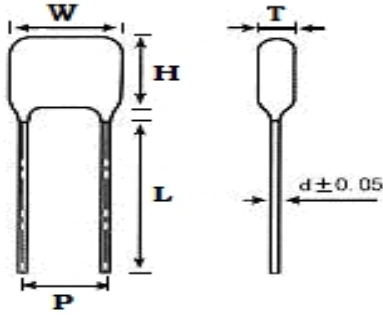

■ 产品规格尺寸图

产品代码 : CL21-400V-473J

长直脚引线型

代码说明 :

规格描述	尺寸描述 (mm)					
	W±1.0 (mm)	H±1.0 (mm)	T±0.5 (mm)	P±1.0 (mm)	d±0.05 (mm)	L (mm)
CL21-400V-473J	13.0	11.0	8.0	10.0	0.60	3.0-25.0