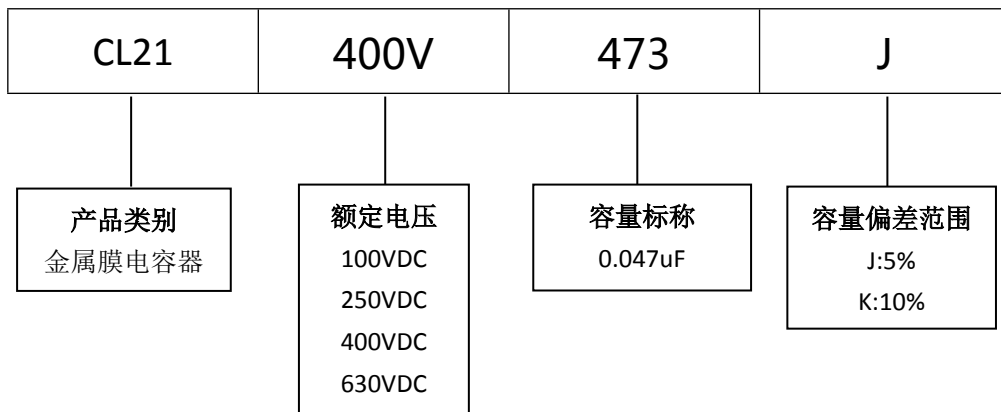

■ 产品规格尺寸图

产品代码 : CL21-400V-473J

长直脚引线型

代码说明 :

规格描述	尺寸描述 (mm)					
	W±1.0 (mm)	H±1.0 (mm)	T±0.5 (mm)	P±1.0 (mm)	d±0.05 (mm)	L (mm)
CL21-400V-473J	13.0	11.0	8.0	10.0	0.60	3.0-25.0