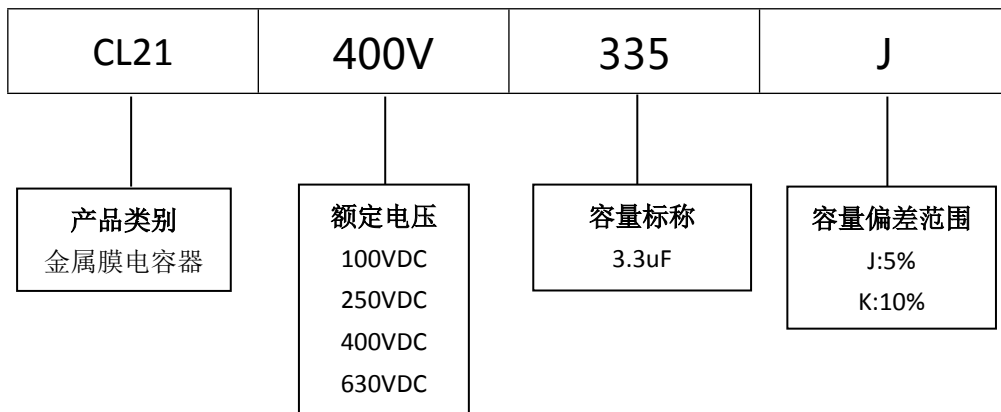

## ■ 产品规格尺寸图

产品代码 : CL21-400V-335J

长直脚引线型

代码说明 :

规格描述	尺寸描述 (mm)					
	W±1.0 (mm)	H±1.0 (mm)	T±0.5 (mm)	P±1.0 (mm)	d±0.05 (mm)	L (mm)
CL21-400V-335J	32.0	25.0	22.0	27.5	0.80	3.0-25.0