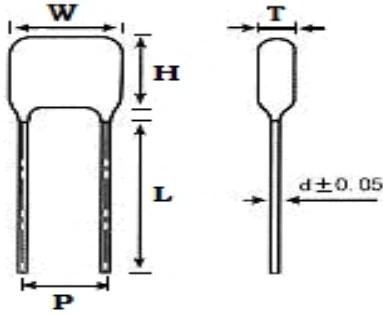

## ■ 产品规格尺寸图

产品代码 : CL21-400V-335J

长直脚引线型

代码说明 :

规格描述	尺寸描述 (mm)					
	W±1.0 (mm)	H±1.0 (mm)	T±0.5 (mm)	P±1.0 (mm)	d±0.05 (mm)	L (mm)
CL21-400V-335J	32.0	25.0	22.0	27.5	0.80	3.0-25.0