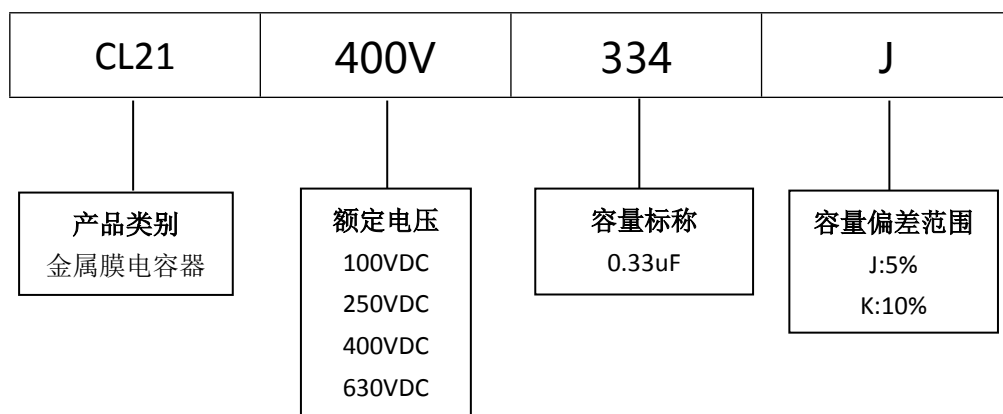

■ 产品规格尺寸图

产品代码 : CL21-400V-334J

长直脚引线型

代码说明 :

规格描述	尺寸描述 (mm)					
	W±1.0 (mm)	H±1.0 (mm)	T±0.5 (mm)	P±1.0 (mm)	d±0.05 (mm)	L (mm)
CL21-400V-334J	23.0	13.0	8.0	20.0	0.80	3.0-25.0