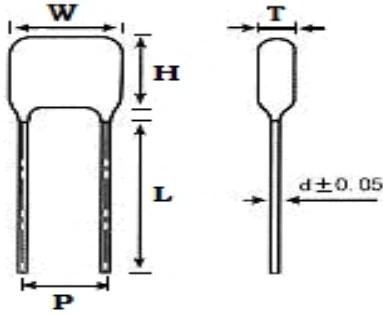

■ 产品规格尺寸图

产品代码 : CL21-400V-333J

长直脚引线型

代码说明 :

规格描述	尺寸描述 (mm)					
	W±1.0 (mm)	H±1.0 (mm)	T±0.5 (mm)	P±1.0 (mm)	d±0.05 (mm)	L (mm)
CL21-400V-333J	13.0	10.0	7.0	10.0	0.60	3.0-25.0