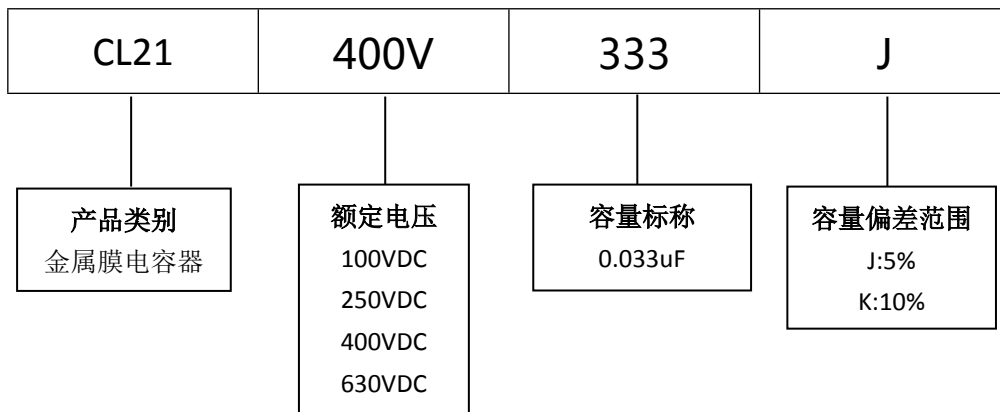

■ 产品规格尺寸图

产品代码 : CL21-400V-333J

长直脚引线型

代码说明 :

规格描述	尺寸描述 (mm)					
	W±1.0 (mm)	H±1.0 (mm)	T±0.5 (mm)	P±1.0 (mm)	d±0.05 (mm)	L (mm)
CL21-400V-333J	13.0	10.0	7.0	10.0	0.60	3.0-25.0