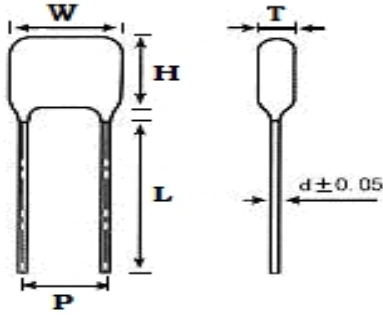

## ■ 产品规格尺寸图

产品代码 : CL21-400V-225J

长直脚引线型

代码说明 :

规格描述	尺寸描述 (mm)					
	W $\pm$ 1.0 (mm)	H $\pm$ 1.0 (mm)	T $\pm$ 0.5 (mm)	P $\pm$ 1.0 (mm)	d $\pm$ 0.05 (mm)	L (mm)
CL21-400V-225J	32.0	24.0	22.0	27.5	0.80	3.0-25.0