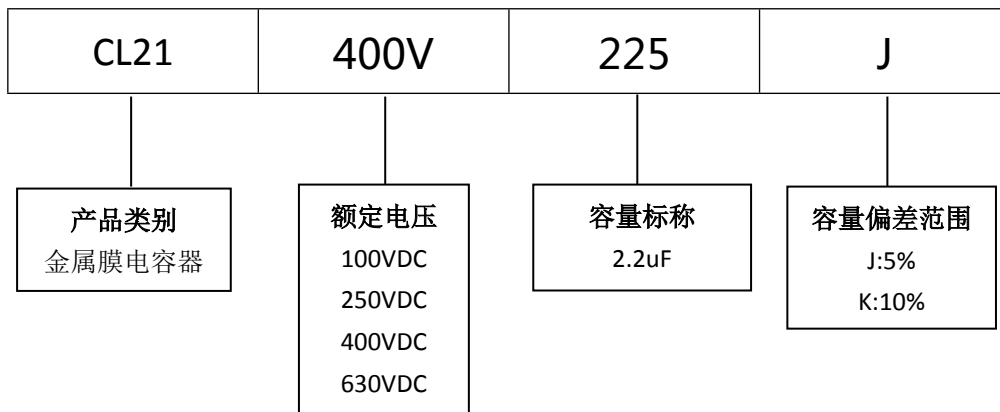

## ■ 产品规格尺寸图

产品代码 : CL21-400V-225J

长直脚引线型

代码说明 :

规格描述	尺寸描述 (mm)					
	W $\pm$ 1.0 (mm)	H $\pm$ 1.0 (mm)	T $\pm$ 0.5 (mm)	P $\pm$ 1.0 (mm)	d $\pm$ 0.05 (mm)	L (mm)
CL21-400V-225J	32.0	24.0	22.0	27.5	0.80	3.0-25.0