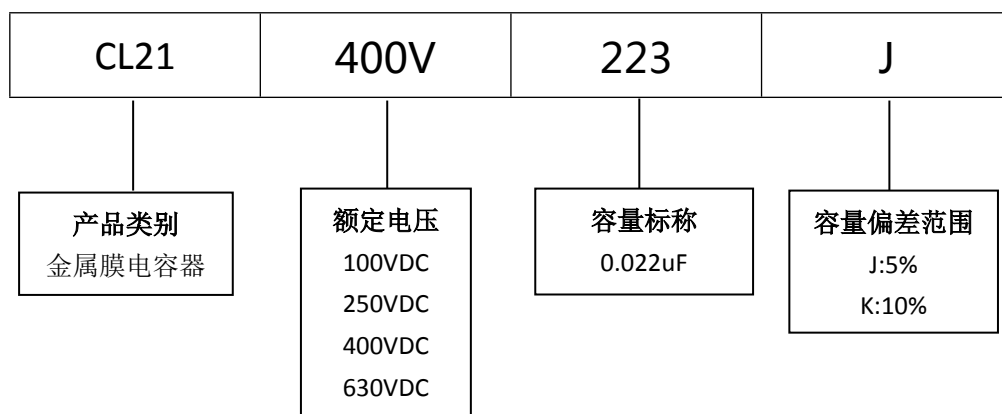

■ 产品规格尺寸图

产品代码 : CL21-400V-223J

长直脚引线型

代码说明 :

规格描述	尺寸描述 (mm)					
	W±1.0 (mm)	H±1.0 (mm)	T±0.5 (mm)	P±1.0 (mm)	d±0.05 (mm)	L (mm)
CL21-400V-223J	13.0	10.0	6.0	10.0	0.60	3.0-25.0