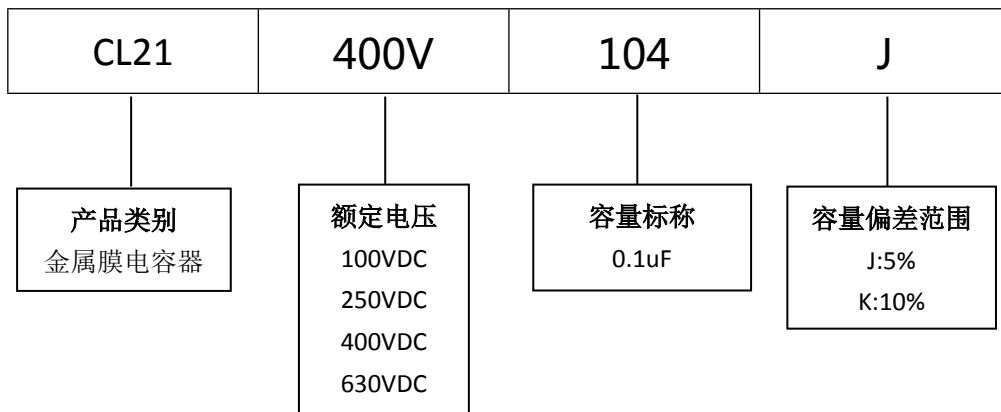

■ 产品规格尺寸图

产品代码 : CL21-400V-104J

长直脚引线型

代码说明 :

规格描述	尺寸描述 (mm)					
	W±1.0 (mm)	H±1.0 (mm)	T±0.5 (mm)	P±1.0 (mm)	d±0.05 (mm)	L (mm)
CL21-400V-104J	13.0	12.0	9.0	10.0	0.60	3.0-25.0