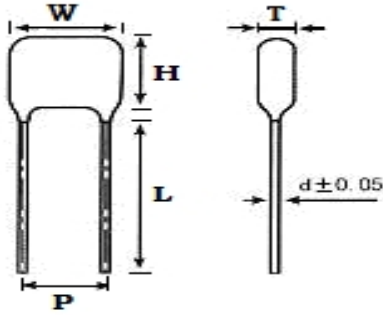

■ 产品规格尺寸图

产品代码 : CL21-400V-104J

长直脚引线型

代码说明 :

规格描述	尺寸描述 (mm)					
	W±1.0 (mm)	H±1.0 (mm)	T±0.5 (mm)	P±1.0 (mm)	d±0.05 (mm)	L (mm)
CL21-400V-104J	13.0	12.0	9.0	10.0	0.60	3.0-25.0