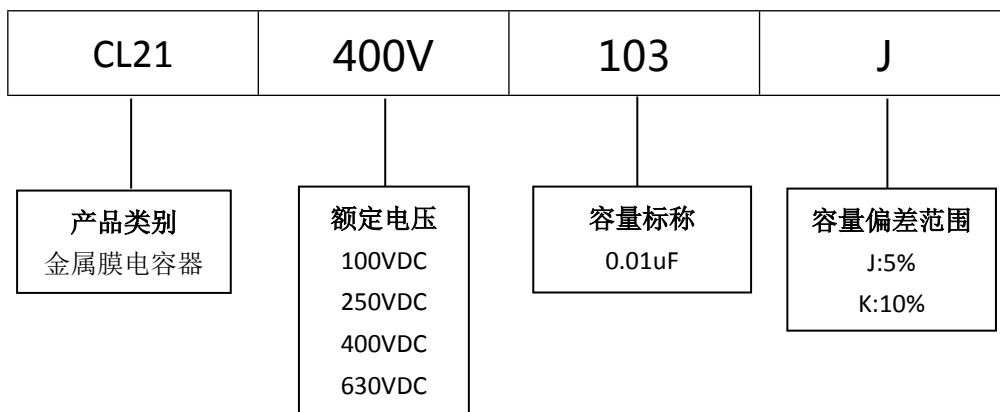

■ 产品规格尺寸图

产品代码 : CL21-400V-103J

长直脚引线型

代码说明 :

规格描述	尺寸描述 (mm)					
	W±1.0 (mm)	H±1.0 (mm)	T±0.5 (mm)	P±1.0 (mm)	d±0.05 (mm)	L (mm)
CL21-400V-103J	10.0	9.0	5.0	7.5	0.60	3.0-25.0