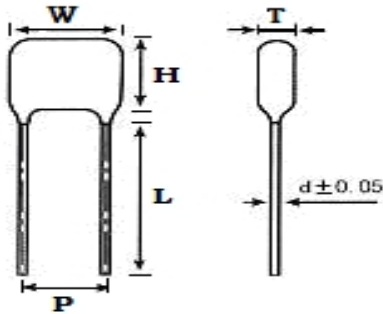

■ 产品规格尺寸图

产品代码 : CL21-400V-103J

长直脚引线型

代码说明 :

规格描述	尺寸描述 (mm)					
	W±1.0 (mm)	H±1.0 (mm)	T±0.5 (mm)	P±1.0 (mm)	d±0.05 (mm)	L (mm)
CL21-400V-103J	10.0	9.0	5.0	7.5	0.60	3.0-25.0