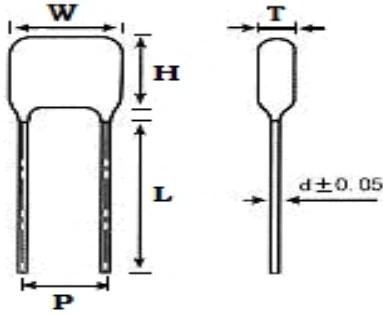

■ 产品规格尺寸图

产品代码 : CL21-250V-335J

长直脚引线型

代码说明 :

规格描述	尺寸描述 (mm)					
	W±1.0 (mm)	H±1.0 (mm)	T±0.5 (mm)	P±1.0 (mm)	d±0.05 (mm)	L (mm)
CL21-250V-335J	32.0	20.0	11.0	27.5	0.80	3.0-25.0