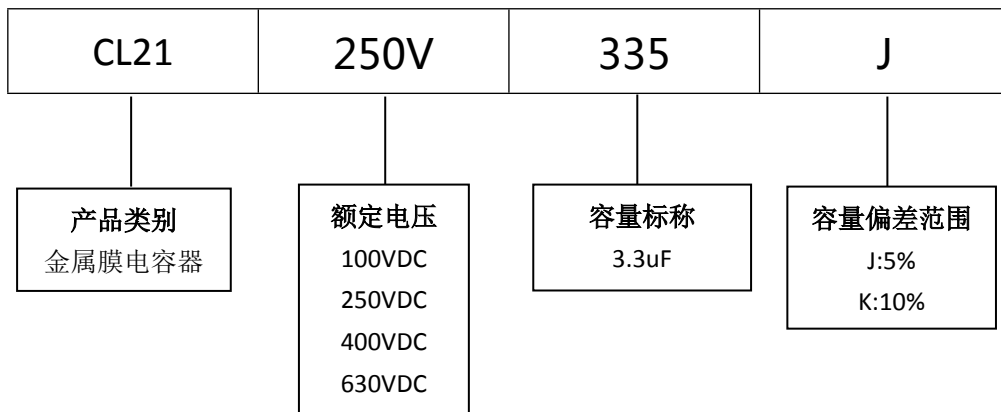

■ 产品规格尺寸图

产品代码 : CL21-250V-335J

长直脚引线型

代码说明 :

规格描述	尺寸描述 (mm)					
	W±1.0 (mm)	H±1.0 (mm)	T±0.5 (mm)	P±1.0 (mm)	d±0.05 (mm)	L (mm)
CL21-250V-335J	32.0	20.0	11.0	27.5	0.80	3.0-25.0