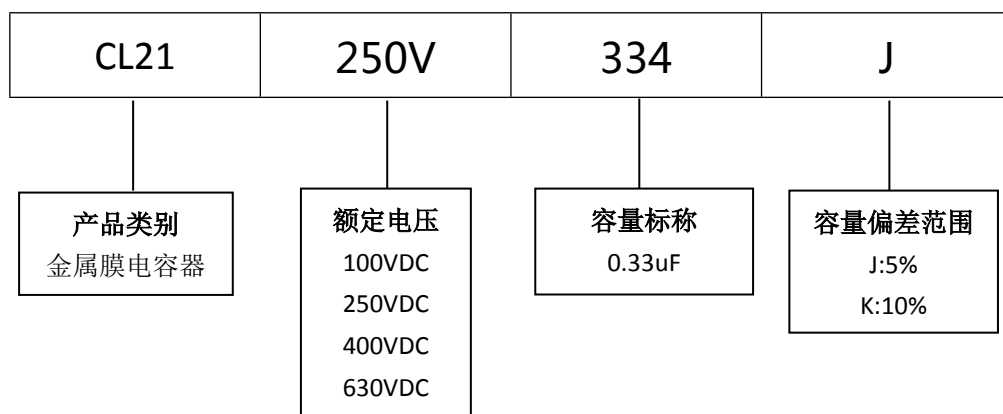

■ 产品规格尺寸图

产品代码 : CL21-250V-334J

长直脚引线型

代码说明 :

规格描述	尺寸描述 (mm)					
	W±1.0 (mm)	H±1.0 (mm)	T±0.5 (mm)	P±1.0 (mm)	d±0.05 (mm)	L (mm)
CL21-250V-334J	18.0	12.0	7.0	15.0	0.80	3.0-25.0