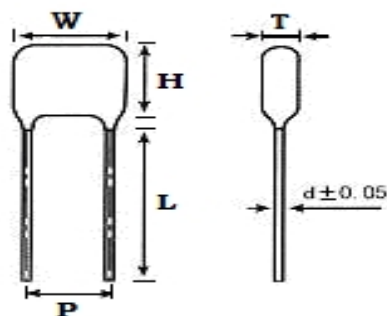

■ 产品规格尺寸图

产品代码 : CL21-250V-225J

长直脚引线型

代码说明 :

规格描述	尺寸描述 (mm)					
	W \pm 1.0 (mm)	H \pm 1.0 (mm)	T \pm 0.5 (mm)	P \pm 1.0 (mm)	d \pm 0.05 (mm)	L (mm)
CL21-250V-225J	23.0	20.0	11.0	20.0	0.80	3.0-25.0