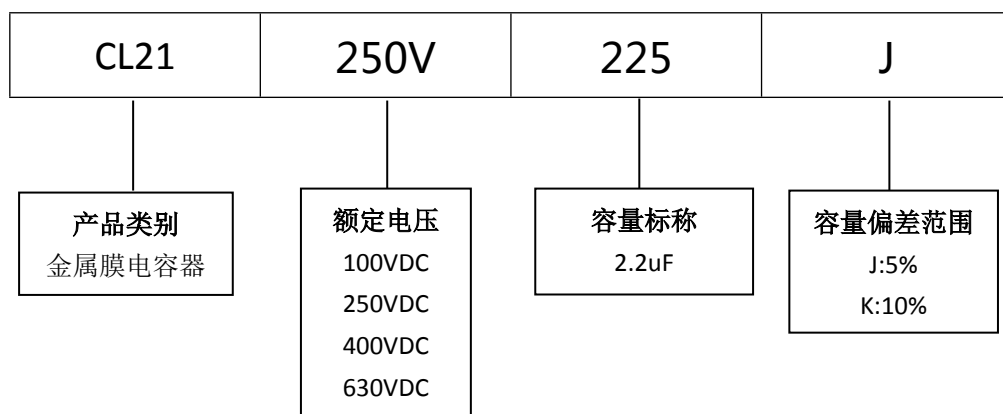

■ 产品规格尺寸图

产品代码 : CL21-250V-225J

长直脚引线型

代码说明 :

规格描述	尺寸描述 (mm)					
	W \pm 1.0 (mm)	H \pm 1.0 (mm)	T \pm 0.5 (mm)	P \pm 1.0 (mm)	d \pm 0.05 (mm)	L (mm)
CL21-250V-225J	23.0	20.0	11.0	20.0	0.80	3.0-25.0