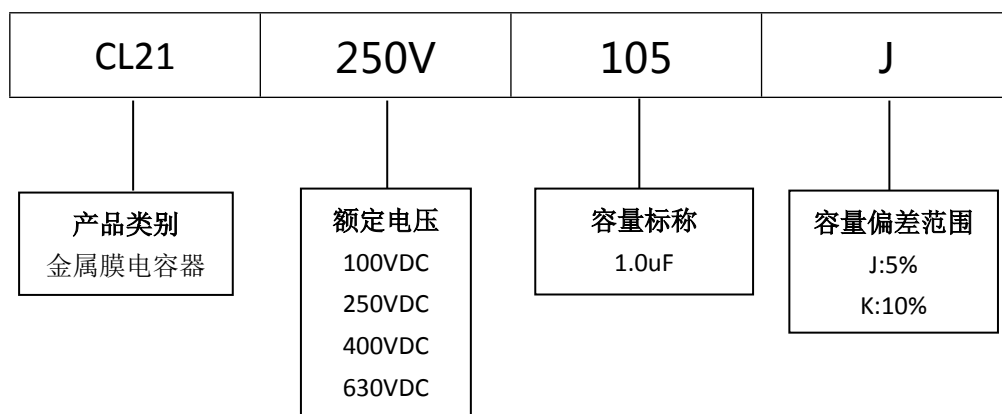

■ 产品规格尺寸图

产品代码 : CL21-250V-105J

长直脚引线型

代码说明 :

规格描述	尺寸描述 (mm)					
	W±1.0 (mm)	H±1.0 (mm)	T±0.5 (mm)	P±1.0 (mm)	d±0.05 (mm)	L (mm)
CL21-250V-105J	23.0	14.0	10.0	20.0	0.80	3.0-25.0