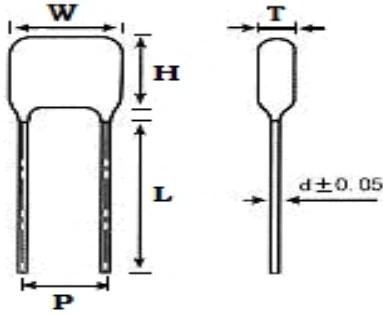

■ 产品规格尺寸图

产品代码 : CL21-100V-685J

长直脚引线型

代码说明 :

规格描述	尺寸描述 (mm)					
	W±1.0 (mm)	H±1.0 (mm)	T±0.5 (mm)	P±1.0 (mm)	d±0.05 (mm)	L (mm)
CL21-100V-685J	25.0	22.0	14.0	22.5	0.80	3.0-25.0