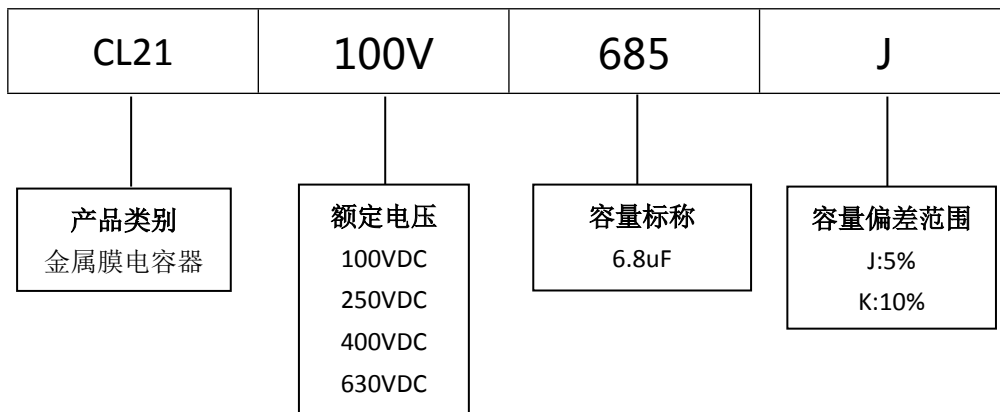

■ 产品规格尺寸图

产品代码 : CL21-100V-685J

长直脚引线型

代码说明 :

规格描述	尺寸描述 (mm)					
	W±1.0 (mm)	H±1.0 (mm)	T±0.5 (mm)	P±1.0 (mm)	d±0.05 (mm)	L (mm)
CL21-100V-685J	25.0	22.0	14.0	22.5	0.80	3.0-25.0