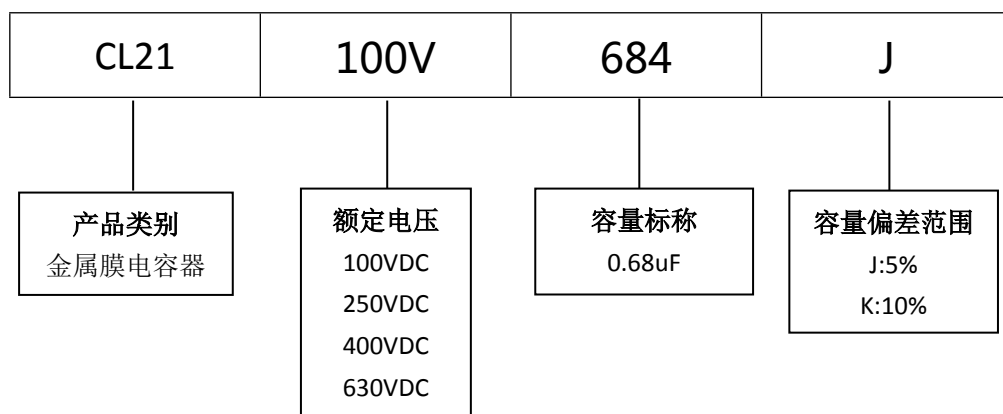

## ■ 产品规格尺寸图

产品代码 : CL21-100V-684J

长直脚引线型

代码说明 :

规格描述	尺寸描述 (mm)					
	W±1.0 (mm)	H±1.0 (mm)	T±0.5 (mm)	P±1.0 (mm)	d±0.05 (mm)	L (mm)
CL21-100V-684J	18.0	12.0	7.5	15.0	0.80	3.0-25.0