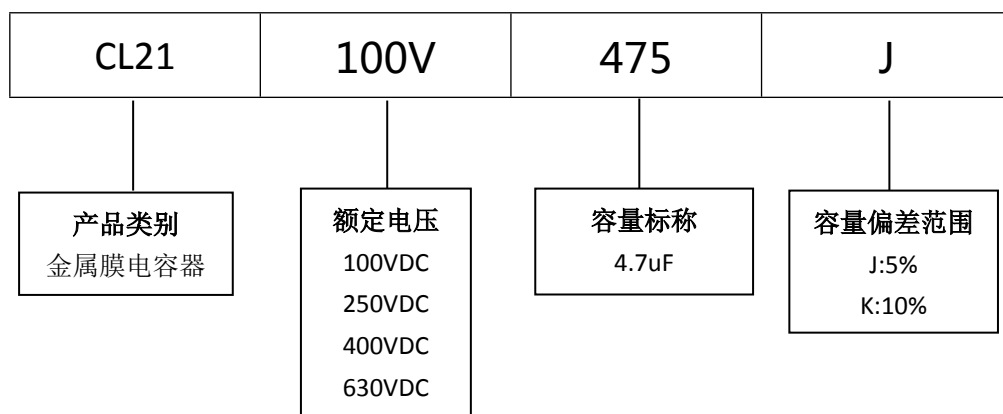

产品规格尺寸图

产品代码 : CL21-100V-475J

长直脚引线型

代码说明 :

规格描述	尺寸描述 (mm)					
	W \pm 1.0 (mm)	H \pm 1.0 (mm)	T \pm 0.5 (mm)	P \pm 1.0 (mm)	d \pm 0.05 (mm)	L (mm)
CL21-100V-475J	23.0	20.0	12.0	20.0	0.80	3.0-25.0