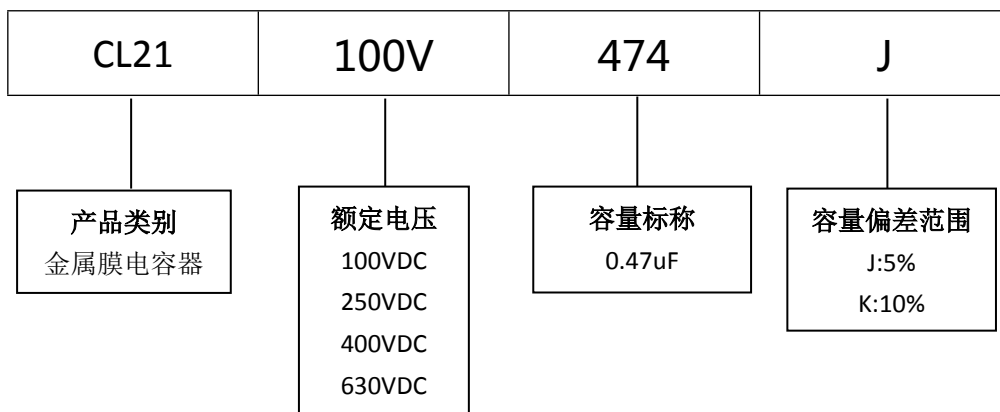

## ■ 产品规格尺寸图

产品代码 : CL21-100V-474J

长直脚引线型

代码说明 :

规格描述	尺寸描述 (mm)					
	W $\pm$ 1.0 (mm)	H $\pm$ 1.0 (mm)	T $\pm$ 0.5 (mm)	P $\pm$ 1.0 (mm)	d $\pm$ 0.05 (mm)	L (mm)
CL21-100V-474J	13.0	12.0	7.5	10.0	0.60	3.0-25.0