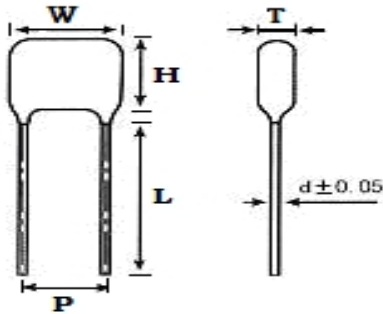

## ■ 产品规格尺寸图

产品代码 : CL21-100V-474J

长直脚引线型

代码说明 :

规格描述	尺寸描述 (mm)					
	W $\pm$ 1.0 (mm)	H $\pm$ 1.0 (mm)	T $\pm$ 0.5 (mm)	P $\pm$ 1.0 (mm)	d $\pm$ 0.05 (mm)	L (mm)
CL21-100V-474J	13.0	12.0	7.5	10.0	0.60	3.0-25.0