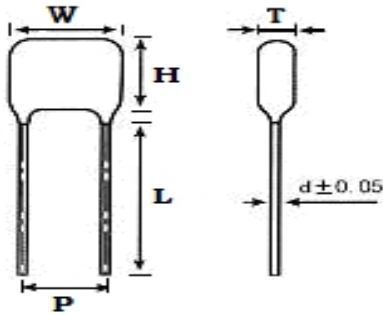

## ■ 产品规格尺寸图

产品代码 : CL21-100V-473J

长直脚引线型

代码说明 :

规格描述	尺寸描述 (mm)					
	W±1.0 (mm)	H±1.0 (mm)	T±0.5 (mm)	P±1.0 (mm)	d±0.05 (mm)	L (mm)
CL21-100V-473J	10.0	9.5	6.0	7.5	0.60	3.0-25.0