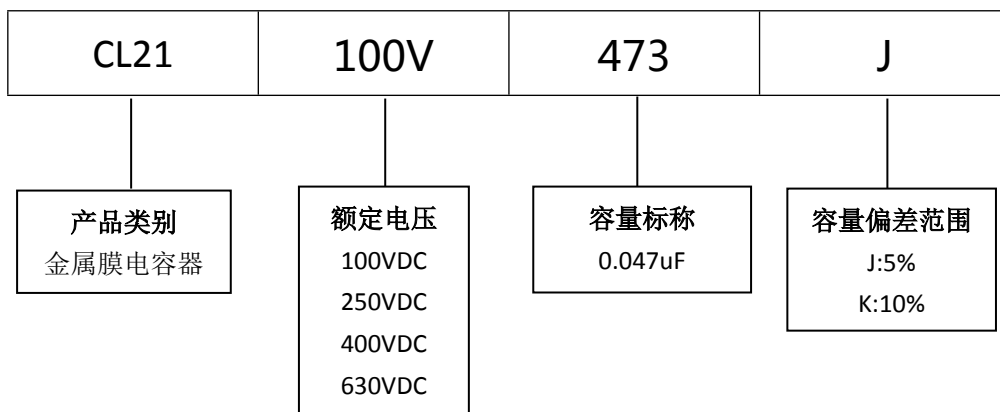

## ■ 产品规格尺寸图

产品代码 : CL21-100V-473J

长直脚引线型

代码说明 :

规格描述	尺寸描述 (mm)					
	W±1.0 (mm)	H±1.0 (mm)	T±0.5 (mm)	P±1.0 (mm)	d±0.05 (mm)	L (mm)
CL21-100V-473J	10.0	9.5	6.0	7.5	0.60	3.0-25.0