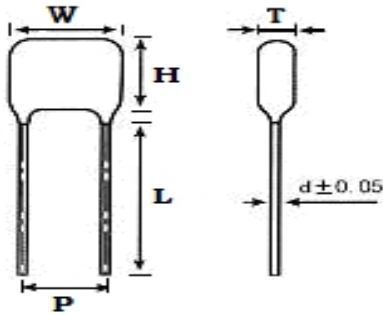

■ 产品规格尺寸图

产品代码 : CL21-100V-335J

长直脚引线型

代码说明 :

规格描述	尺寸描述 (mm)					
	W±1.0 (mm)	H±1.0 (mm)	T±0.5 (mm)	P±1.0 (mm)	d±0.05 (mm)	L (mm)
CL21-100V-335J	23.0	18.0	11.0	20.0	0.80	3.0-25.0