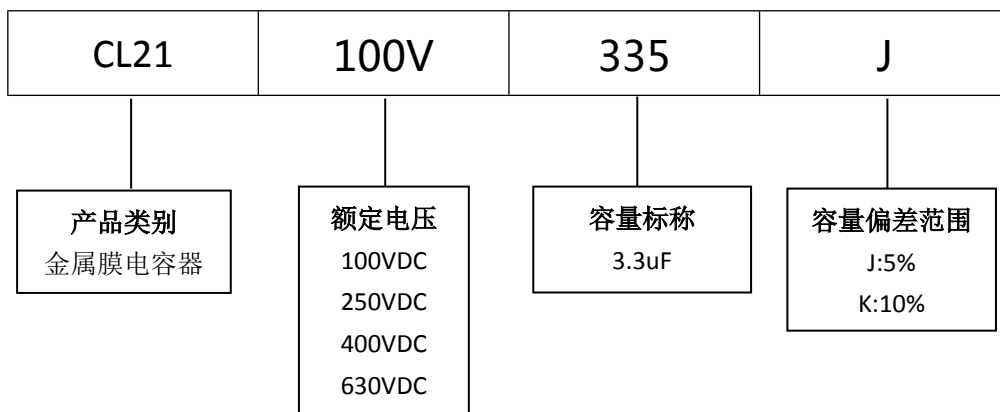

■ 产品规格尺寸图

产品代码 : CL21-100V-335J

长直脚引线型

代码说明 :

规格描述	尺寸描述 (mm)					
	W±1.0 (mm)	H±1.0 (mm)	T±0.5 (mm)	P±1.0 (mm)	d±0.05 (mm)	L (mm)
CL21-100V-335J	23.0	18.0	11.0	20.0	0.80	3.0-25.0