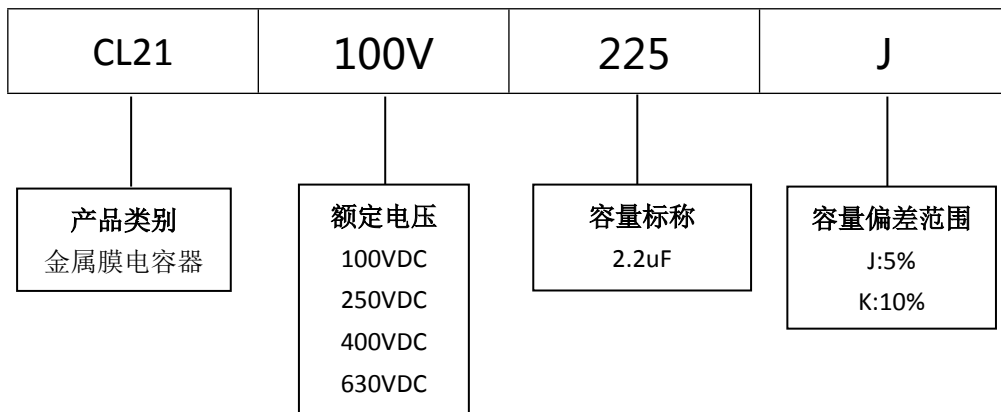

## ■ 产品规格尺寸图

产品代码 : CL21-100V-225J

长直脚引线型

代码说明 :

规格描述	尺寸描述 (mm)					
	W $\pm$ 1.0 (mm)	H $\pm$ 1.0 (mm)	T $\pm$ 0.5 (mm)	P $\pm$ 1.0 (mm)	d $\pm$ 0.05 (mm)	L (mm)
CL21-100V-225J	23.0	17.0	9.0	20.0	0.80	3.0-25.0