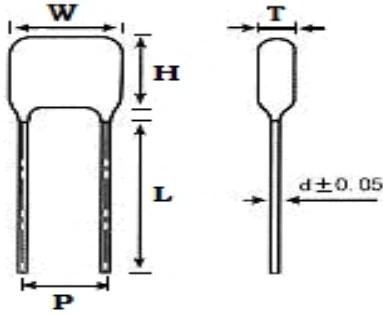

## ■ 产品规格尺寸图

产品代码 : CL21-100V-225J

长直脚引线型

代码说明 :

规格描述	尺寸描述 (mm)					
	W $\pm$ 1.0 (mm)	H $\pm$ 1.0 (mm)	T $\pm$ 0.5 (mm)	P $\pm$ 1.0 (mm)	d $\pm$ 0.05 (mm)	L (mm)
CL21-100V-225J	23.0	17.0	9.0	20.0	0.80	3.0-25.0