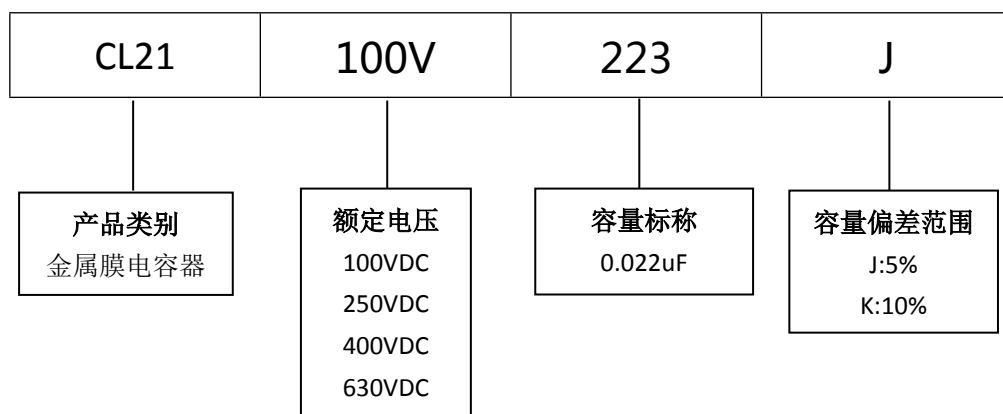

■ 产品规格尺寸图

产品代码 : CL21-100V-223J

长直脚引线型

代码说明 :

规格描述	尺寸描述 (mm)					
	W±1.0 (mm)	H±1.0 (mm)	T±0.5 (mm)	P±1.0 (mm)	d±0.05 (mm)	L (mm)
CL21-100V-223J	10.0	9.0	5.5	7.5	0.60	3.0-25.0